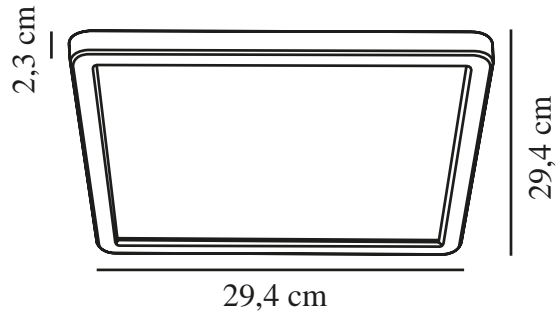

OJA 29 SQUARE IP20 3000/4000K | PLAFOND | VIT nordlux®

2015056101

Spänning (V): 220-240 Volt
IP-grad: IP20
Klass (Klass 1, Klass 2, Klass 3):
Klass 2 (Dubbel isolerad)
Lampfattning: LED Module

Primärt material: Plast
Sekundärt material: Plast
Glasfärg: Vit
Färg: Vit

Höjd (cm): 2.3
Bredd (cm): 29.4
Längd (cm): 29.4
EAN: 5704924002168
TUN: 2113306
Artikelnummer: 2015056101

Antal per kolla: 3
Säljförpackning höjd (cm): 30
Säljförpackning bredd cm: 2.8
Säljförpackning djup (cm): 29.5
Säljförpackning volym m³: 0.0025
Productens nettovikt (kg): 0.68