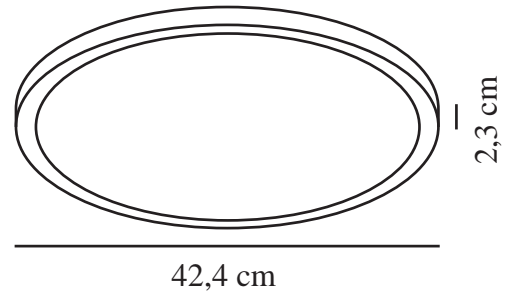

OJA SMART 42 | PLAFONDVERLICHTING | WIT

2015136101

nordlux®

Spanning (V): 220-240 Volt
IP-graad: IP20
Klasse (Klasse 1, Klasse 2, Klasse 3): Klasse 2 (Dubbele isolatie)
Lampfitting: LED Module
Parallele verbinding: False

Primair materiaal: Plastic
Secundair materiaal: Metaal

Kleur: wit

Hoogte (cm): 2.3
Projectie (cm): 2.3

EAN: 5704924002984
TUN: 2116035

Artikelnummer: 2015136101
Stuks per masterdoos: 3
Hoogte verkoopdoos (cm): 43
Breedte verkoopdoos (cm): 42.5
Diepte verkoopdoos (cm): 2.8
Verkoopdoos inhoud m³ : 0.0051
Nettogewicht product (kg): 1.1