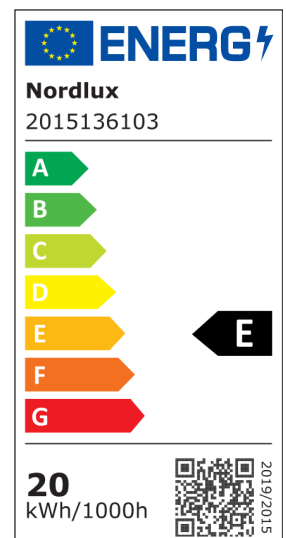

Spannung (V): 220-240 Volt
IP-Grad: IP20
Klasse (Klasse 1, Klasse 2, Klasse 3): Klasse 2 (Dopp. isoliert)
Leuchtmittelsockel: LED Module
Parallelschaltung: False

Hauptmaterial: Plastik
Sekundärmaterial: Metall
Farbe: Schwarz

Höhe (cm): 2.3
Projektion (cm): 2.3

EAN: 5704924013249
TUN: 2302037
Artikelnummer: 2015136103
Stück pro Hauptkarton: 3
Verkaufsbox Höhe (cm): 43
Verkaufsbox Breite (cm): 42.5

Verkaufsbox Tiefe (cm): 2.8
Verkaufsbox Volumen m³ : 0.005117
Produkt Nettogewicht (kg): 1.086

Helligkeit des Lichts (Lumen): 2300
Farbtemperatur (K): 2700-6500
Ra-Wert : 80
Lebensdauer (Std.): 25000
Abstrahlwinkel (°) : 120
Candela (cd) (nur für Lampen mit gebündeltem Licht): 0
Energieklasse: E
Tatsächliche Watt (W): 20

- Passen Sie die Helligkeit und Wärme des Lichts mithilfe der Smart-App oder der Fernbedienung an • Ultraflaches Design
- 5 Jahre LED-Garantie