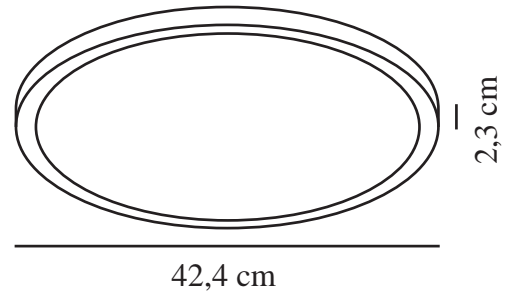

OJA SMART 42 | DECKENLEUCHE | SCHWARZ

2015136103

nordlux®

Spannung (V): 220-240 Volt
IP-Grad: IP20
Klasse (Klasse 1, Klasse 2, Klasse 3): Klasse 2 (Dopp. isoliert)
Leuchtmittelsockel: LED Module
Parallelschaltung: False

Hauptmaterial: Plastik
Sekundärmaterial: Metall
Farbe: Schwarz

Höhe (cm): 2.3
Projektion (cm): 2.3

EAN: 5704924013249
TUN: 2302037
Artikelnummer: 2015136103
Stück pro Hauptkarton: 3
Verkaufsbox Höhe (cm): 43
Verkaufsbox Breite (cm): 42.5

Verkaufsbox Tiefe (cm): 2.8
Verkaufsbox Volumen m³ : 0.005117
Produkt Nettogewicht (kg): 1.086

Helligkeit des Lichts (Lumen): 2300
Farbtemperatur (K): 2700-6500
Ra-Wert : 80
Lebensdauer (Std.): 25000
Abstrahlwinkel (°) : 120
Candela (cd) (nur für Lampen mit gebündeltem Licht): 0
Energieklasse: E
Tatsächliche Watt (W): 20