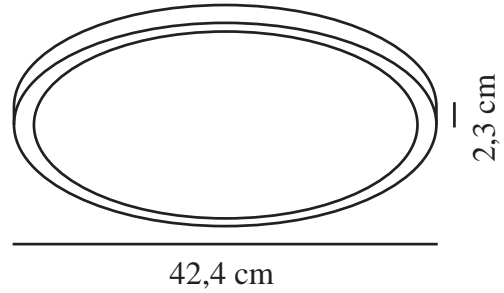

OJA SMART 42 | PLAFOND | SVART

2015136103

nordlux®

Spänning (V): 220-240 Volt
IP-grad: IP20
Klass (Klass 1, Klass 2, Klass 3):
Klass 2 (Dubbel isolerad)
Lampfätering: LED Module
Parallellkoppling: False

Primärt material: Plast
Sekundärt material: Metall
Färg: Svart

Höjd (cm): 2.3
Projektion (cm): 2.3
EAN: 5704924013249
TUN: 2302037
Artikelnummer: 2015136103
Antal per kolla: 3
Säljförpackning höjd (cm): 43

Säljförpackning bredd cm: 42.5
Säljförpackning djup (cm): 2.8
Säljförpackning volym m³ :
0.005117
Productens nettovikt (kg): 1.086

Ljusstyrka (lumen): 2300
Färgtemperatur (K): 2700-6500
Ra-värde : 80
Livslängd (timmar): 25000
Ljusspridningsvinkel (°) : 120
Candela (cd) (endast för riktad
lampa): 0
Energiklass: E
Faktisk watt (W): 20