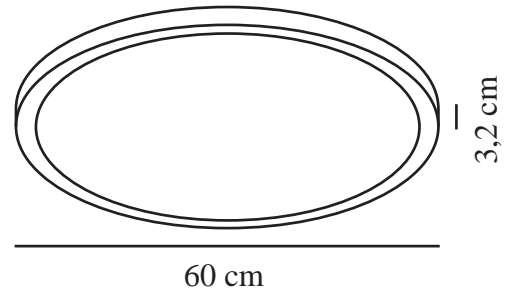

# OJA SMART 60 | PLAFONDVERLICHTING | WIT

2015146101

nordlux®

Spanning (V): 220-240 Volt  
IP-graad: IP20  
Klasse (Klasse 1, Klasse 2, Klasse 3): Klasse 1  
(Aardecontact)  
Lampfitting: LED Module  
Parallele verbinding: False

Primair materiaal: Plastic  
Secundair materiaal: Metaal  
Kleur: wit

Hoogte (cm): 3.2  
Projectie (cm): 3.2

EAN: 5704924002991  
TUN: 2116036  
Artikelnummer: 2015146101

Stuks per masterdoos: 3  
Hoogte verkoopdoos (cm): 61  
Breedte verkoopdoos (cm): 60.5  
Diepte verkoopdoos (cm): 3.6  
Verkoopdoos inhoud m<sup>3</sup> : 0.0132858  
Nettogewicht product (kg): 2.7