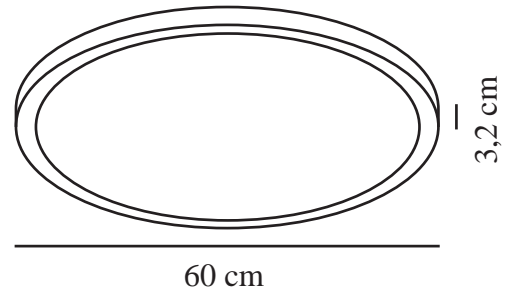

OJA SMART 60 | DECKENLEUCHE | SCHWARZ

2015146103

nordlux®

Spannung (V): 220-240 Volt
IP-Grad: IP20
Klasse (Klasse 1, Klasse 2, Klasse 3): Klasse 1 (Geerdet)
Leuchtmittelsockel: LED Module
Parallelschaltung: False

Hauptmaterial: Plastik
Sekundärmaterial: Metall
Farbe: Schwarz

Höhe (cm): 3.2
Projektion (cm): 3.2

EAN: 5704924013256
TUN: 2302038
Artikelnummer: 2015146103
Stück pro Hauptkarton: 3
Verkaufsbox Höhe (cm): 61

Verkaufsbox Breite (cm): 60.5
Verkaufsbox Tiefe (cm): 3.6
Verkaufsbox Volumen m³: 0.0133
Produkt Nettogewicht (kg): 2.7

Helligkeit des Lichts (Lumen): 3500
Farbtemperatur (K): 2700-6500
Ra-Wert : 80
Lebensdauer (Std.): 25000
Abstrahlwinkel (°) : 120
Candela (cd) (nur für Lampen mit gebündeltem Licht): 0
Energieklasse: E
Tatsächliche Watt (W): 30