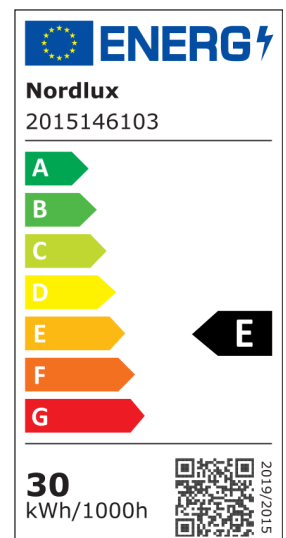

Spannung (V): 220-240 Volt
IP-Grad: IP20
Klasse (Klasse 1, Klasse 2, Klasse 3): Klasse 1 (Geerdet)
Leuchtmittelsockel: LED Module
Parallelschaltung: False

Hauptmaterial: Plastik
Sekundärmaterial: Metall
Farbe: Schwarz

Höhe (cm): 3.2
Projektion (cm): 3.2

EAN: 5704924013256
TUN: 2302038
Artikelnummer: 2015146103
Stück pro Hauptkarton: 3
Verkaufsbox Höhe (cm): 61

Verkaufsbox Breite (cm): 60.5
Verkaufsbox Tiefe (cm): 3.6
Verkaufsbox Volumen m³: 0.0133
Produkt Nettogewicht (kg): 2.7

Helligkeit des Lichts (Lumen): 3500
Farbtemperatur (K): 2700-6500
Ra-Wert : 80
Lebensdauer (Std.): 25000
Abstrahlwinkel (°) : 120
Candela (cd) (nur für Lampen mit gebündeltem Licht): 0
Energieklasse: E
Tatsächliche Watt (W): 30

- Passen Sie die Helligkeit und Wärme des Lichts mithilfe der Smart-App oder der Fernbedienung an
- Ultraflaches Design
- 5 Jahre LED-Garantie