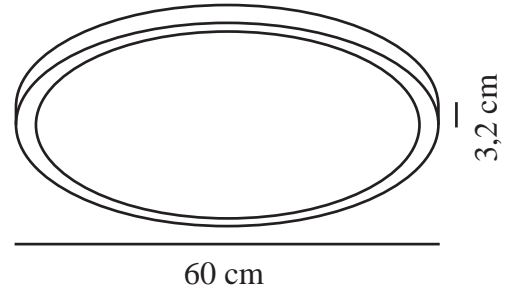

OJA SMART 60 | PLAFOND | SVART

2015146103

nordlux®

Spänning (V): 220-240 Volt
IP-grad: IP20
Klass (Klass 1, Klass 2, Klass 3):
Klass 1 (Jordkontakt)
Lampfattning: LED Module
Parallellkoppling: False

Primärt material: Plast
Sekundärt material: Metall
Färg: Svart

Höjd (cm): 3.2
Projektion (cm): 3.2
EAN: 5704924013256
TUN: 2302038
Artikelnummer: 2015146103

Antal per kolla: 3
Säljförpackning höjd (cm): 61
Säljförpackning bredd cm: 60.5
Säljförpackning djup (cm): 3.6
Säljförpackning volym m³: 0.0133
Productens nettovikt (kg): 2.7

Ljusstyrka (lumen): 3500
Färgtemperatur (K): 2700-6500
Ra-värde : 80
Livslängd (timmar): 25000
Ljusspridningsvinkel (°) : 120
Candela (cd) (endast för riktad
lampa): 0
Energiklass: E
Faktisk watt (W): 30