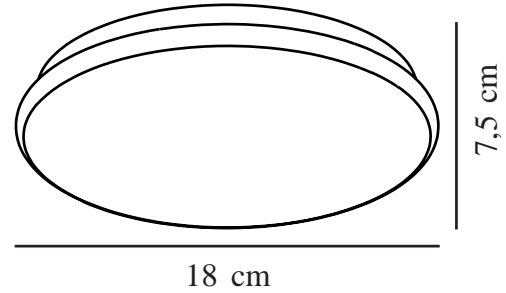

MONTONE 18 | PLAFOND | VIT

2015156101

nordlux®