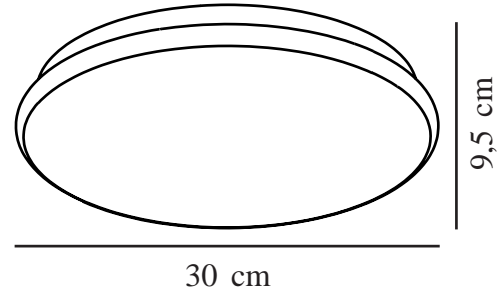

MONTONE 30 | DECKENLEUCHE | WEISS

2015196101

nordlux®

Spannung (V): 230 Volt
IP-Grad: IP44
Klasse (Klasse 1, Klasse 2,
Klasse 3): Klasse 1 (Geerdet)
Leuchtmittelsockel: LED Module

Hauptmaterial: Metall
Sekundärmaterial: Plastik
Glasfarbe: Weiss
Farbe: Weiss

Höhe (cm): 9.5
EAN: 5704924002274
TUN: 2113323
Artikelnummer: 2015196101
Stück pro Hauptkarton: 3
Verkaufsbox Höhe (cm): 32

Verkaufsbox Breite (cm): 9.7
Verkaufsbox Tiefe (cm): 32
Verkaufsbox Volumen m³: 0.0099
Produkt Nettogewicht (kg): 0.358