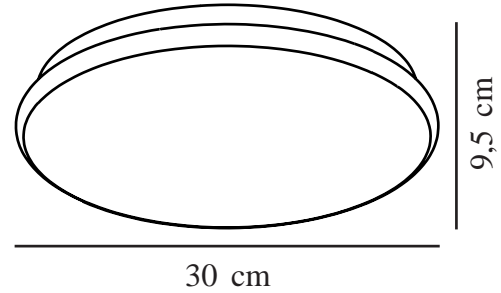

MONTONE 30 | PLAFONDVERLICHTING | WIT

2015196101

nordlux®