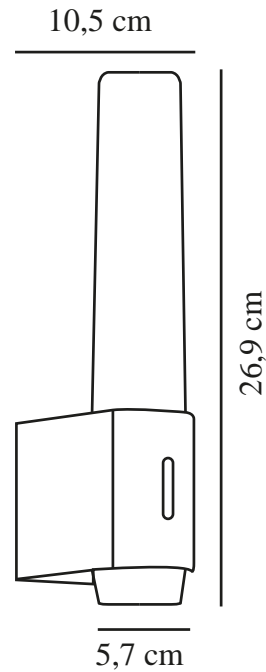

# HELVA DOUBLE BASIC | WANDLEUCHE | WEISS nordlux®

2015311001

Spannung (V): 230 Volt  
IP-Grad: IP44  
Klasse (Klasse 1, Klasse 2, Klasse 3): Klasse 2 (Dopp. isoliert)  
Leuchtmittelsockel: LED Module

Hauptmaterial: Plastik  
Sekundärmaterial: Plastik  
Farbe: Weiss

Breite (cm): 5.7  
Länge (cm): 42.5  
EAN: 5704924002571  
TUN: 2113338  
Artikelnummer: 2015311001  
Stück pro Hauptkarton: 3

Verkaufsbox Höhe (cm): 6  
Verkaufsbox Breite (cm): 14  
Verkaufsbox Tiefe (cm): 43  
Verkaufsbox Volumen m<sup>3</sup>: 0.0036  
Produkt Nettogewicht (kg): 0.48

Helligkeit des Lichts (Lumen): 900  
Farbtemperatur (K): 3000  
Ra-Wert : 90  
Lebensdauer (Std.): 25000  
Energieklasse: F  
Tatsächliche Watt (W): 9

- Schrankhalterung enthalten • Vertikale und horizontale Montage möglich
- 5 Jahre LED-Garantie