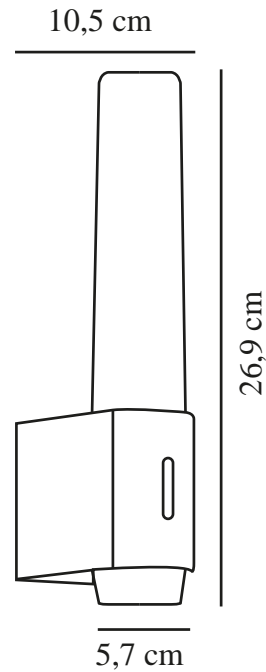

HELVA DOUBLE BASIC | VÆGLAMPE | HVID

2015311001

nordlux®

Spænding (V): 230 Volt
IP-vurdering: IP44
Klasse (klasse 1, klasse 2, klasse 3): Klasse 2 (Dobbelt isoleret)
Pærefatning: LED Module

Primært materiale: Plast
Sekundært materiale: Plast
Farve: Hvid

Bredde (cm): 5.7
Længde (cm): 42.5

EAN-nummer: 5704924002571
TUN: 2113338
Varenummer: 2015311001
Stk. pr. master-kasse: 3

Salgskasse, højde (cm): 6
Salgskasse, bredde (cm): 14
Salgskasse, dybde (cm): 43
Salgskasse, volumen (m³): 0.0036
Nettovægt af produkt (kg): 0.48

Lysstyrke (lumen): 900
Farvetemperatur (K): 3000
Ra-værdi : 90
Levetid (timer): 25000
Energiklasse: F
Faktisk effekt (W): 9

- Skabsbeslag medfølger
- Mulighed for både lodret og vandret montering
- 5 års LED-garanti

Helva Double Basic er en moderne og minimalistisk væglampe med integreret LED og en høj IP-grad (IP44), der gør den perfekt til fugtige rum som badeværelset.

Væglampen giver et smukt og naturligt lys, RA90, der slukkes og tændes ved brug af kontakten på væggen. Helva Double Basic kan monteres lodret og vandret, hvilket giver dig mulighed for at skabe godt lys rundt om spejlet. Hvis du ønsker at montere lampen på skabet, er dette også muligt ved brug af det inkluderede beslag.