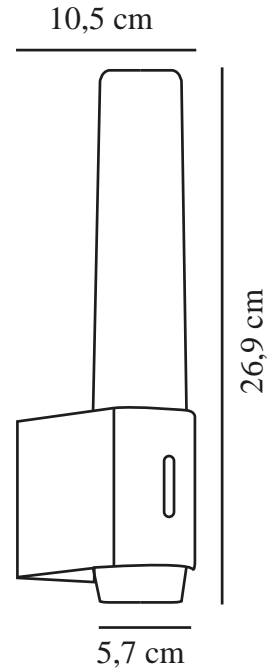

HELVA DOUBLE BASIC | APPLIQUE MURALE | BLANC

2015311001

nordlux®

Tension (V): 230 Volt
Protection IP: IP44
Classe (Classe 1, Classe 2, Classe 3): Classe 2 (Double isolation)
Culot d'ampoule: LED Module

Matière première: Matière plastique
Matériau secondaire: Matière plastique
Couleur: Blanc

Largeur (cm): 5.7
Longueur (cm): 42.5

EAN: 5704924002571
TUN: 2113338
Numéro d'article: 2015311001
Pièces par unité d'emballage: 3
Hauteur de la boîte de vente (cm): 6
Largeur de la boîte de vente (cm): 14

Profondeur de la boîte de vente (cm): 43
Volume de la boîte de vente m³: 0.0036
Poids net du produit (kg): 0.48

Luminosité de l'éclairage (Lumen): 900
Température de couleur (K): 3000
Valeur Ra : 90
Durée de vie (heures): 25000
Classe énergétique: F
Puissance active (W): 9