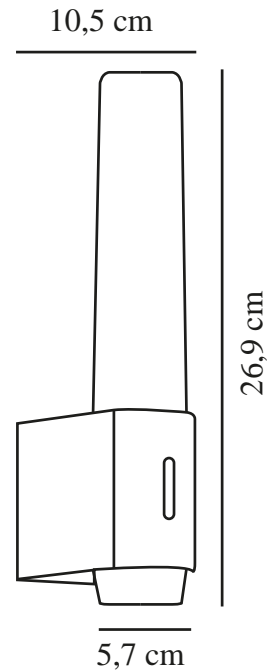

HELVA DOUBLE BASIC | WANDVERLICHTING | WIT nordlux®

2015311001

Spanning (V): 230 Volt
IP-graad: IP44
Klasse (Klasse 1, Klasse 2, Klasse 3): Klasse 2 (Dubbele isolatie)
Lampfitting: LED Module
Primair materiaal: Plastic
Secundair materiaal: Plastic

Kleur: wit
Breedte (cm): 5.7
Lengte (cm): 42.5
EAN: 5704924002571
TUN: 2113338

Artikelnummer: 2015311001
Stuks per masterdoos: 3
Hoogte verkoopdoos (cm): 6
Breedte verkoopdoos (cm): 14
Diepte verkoopdoos (cm): 43
Verkoopdoos inhoud m³ : 0.0036
Nettogewicht product (kg): 0.48

Helderheid van licht (Lumen): 900
Kleurtemperatuur (K): 3000
Ra-waarde : 90
Levensduur (uur): 25000
Energieklasse: F
Werkelijke Watt (W): 9

- Inclusief kastbeugel • Verticale en horizontale installatie mogelijk
- 5 jaar LED-garantie

De Helva Double Basic is een moderne en minimalistische wandlamp met geïntegreerde led die met zijn hoge beschermingsgraad, IP44, geschikt is voor vochtige ruimtes zoals de badkamer.

De wandlamp straalt een mooi en natuurlijk licht uit, RA90, dat wordt in- en uitgeschakeld met behulp van de wandschakelaar. De Helva Double Basic kan zowel verticaal als horizontaal worden geïnstalleerd, waardoor u alle zijden van uw spiegel kunt omlijsten om de perfecte verlichting te creëren. Als u de lamp echter liever op een kast monteert, kan dit dankzij de meegeleverde kastbeugel eenvoudig worden gedaan.