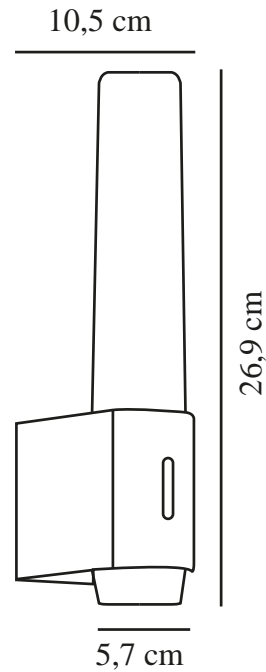

HELVA DOUBLE BASIC | VEGGLAMPE | HVIT

2015311001

nordlux®

Spenning (V): 230 Volt
IP-grad: IP44
Klasse (Klasse 1, Klasse 2, Klasse 3): Klasse 2 (Dobbelt isolert)
Pæresokkel: LED Module

Primært materiale: Plast
Sekundært materiale: Plast

Farge: Hvit
Bredde (cm): 5.7
Lengde (cm): 42.5
EAN: 5704924002571
TUN: 2113338

Artikkelnummer: 2015311001
Stk. per master box: 3
Høyde på salgseske (cm): 6
Bredde på salgseske (cm): 14
Dybde på salgseske (cm): 43
Volum i salgseske m³ : 0.0036
Produktets nettovekt (kg): 0.48

Lysstyrke (Lumen): 900
Fargetemperatur (K): 3000
Ra-verdi : 90
Levetid (timer): 25000
Energiklasse: F
Faktisk strømbruk (W): 9

- Skapbrakett inkludert
- Mulighet for både vertikal og horisontal montering
- 5 års LED-garanti

Helva Double Basic er en moderne og minimalistisk veggglampe med integrert LED som med sin høye beskyttelsesgrad, IP44, passer for fuktige områder som badet.

Veggglampen gir et vakkert og naturlig lys, RA90, som slås av og på ved hjelp av veggbryteren. Helva Double Basic kan monteres både vertikalt og horisontalt, slik at du kan ramme inn alle sidene av speilet ditt for å skape den perfekte belysningen. Hvis du imidlertid foretrekker å montere lampen på et skap, kan dette enkelt gjøres takket være den medfølgende skapbraketten.