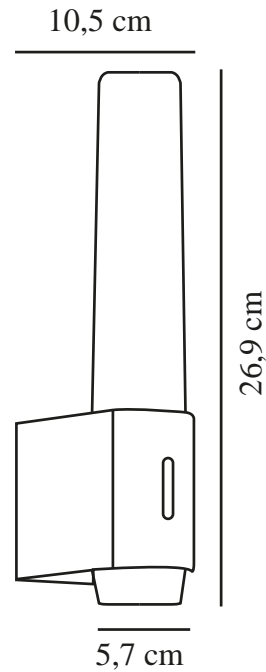

HELVA DOUBLE BASIC | VÄGGLAMPA | VIT

2015311001

nordlux®

Spänning (V): 230 Volt
IP-grad: IP44
Klass (Klass 1, Klass 2, Klass 3):
Klass 2 (Dubbel isolerad)
Lampfattning: LED Module

Primärt material: Plast
Sekundärt material: Plast
Färg: Vit

Bredd (cm): 5.7
Längd (cm): 42.5
EAN: 5704924002571
TUN: 2113338
Artikelnummer: 2015311001

Antal per kolla: 3
Säljförpackning höjd (cm): 6
Säljförpackning bredd cm: 14
Säljförpackning djup (cm): 43
Säljförpackning volym m³: 0.0036
Productens nettovikt (kg): 0.48

Ljusstyrka (lumen): 900
Färgtemperatur (K): 3000
Ra-värde : 90
Livslängd (timmar): 25000
Energiklass: F
Faktisk watt (W): 9

- Skåpsfäste medföljer
- Kan installeras vertikalt/horisontellt
- 5 års LED-garanti

Helva Double Basic är en modern och minimalistisk väggglampa med integrerad LED som med sitt höga IP44-skydd passar för fuktiga områden som badrummet.

Väggglampan avger ett vackert och naturligt RA90-sken och lampan tänds och släcks med väggströmbrytaren. Helva Double Basic kan både installeras vertikalt och horisontellt vilket gör att du kan rama in alla sidorna på din spegel för att skapa den perfekta belysningen. Om du istället föredrar att montera lampan på ett skåp gör du det enkelt med hjälp av de medföljande skåpsfästena.