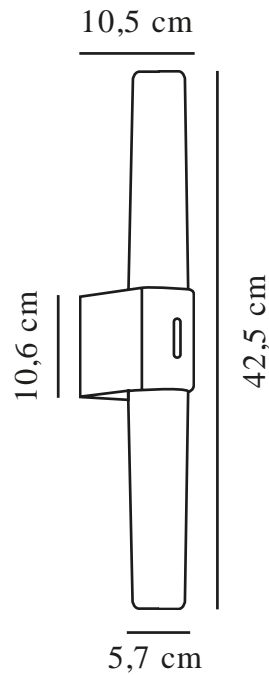

HELVA DOUBLE BASIC | WANDLEUCHE | HOLZFOLIE

2015311004

nordlux®

Spannung (V): 230 Volt
IP-Grad: IP44
Klasse (Klasse 1, Klasse 2, Klasse 3): Klasse 2 (Dopp. isoliert)
Leuchtmittelsockel: LED – Nicht austauschbare Lichtquelle

Hauptmaterial: Plastik
Sekundärmaterial: Plastik
Farbe: Holzfolie

Breite (cm): 5.7
Länge (cm): 42.5

EAN: 5704924016554
TUN: 2342888
Artikelnummer: 2015311004
Stück pro Hauptkarton: 3
Verkaufsbox Höhe (cm): 6

Verkaufsbox Breite (cm): 14
Verkaufsbox Tiefe (cm): 43
Verkaufsbox Volumen m³: 0.0036
Produkt Nettogewicht (kg): 0.48

Helligkeit des Lichts (Lumen): 900
Farbtemperatur (K): 3000
Ra-Wert : 90
Lebensdauer (Std.): 25000
Energieklasse: F
Tatsächliche Watt (W): 9