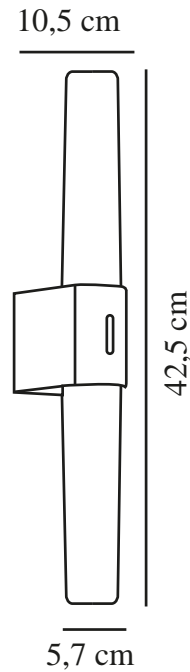

# HELVA DOUBLE | WANDVERLICHTING | GEBORSTELD NIKKEL

2015321055

nordlux®

Spanning (V): 230 Volt  
IP-graad: IP44  
Klasse (Klasse 1, Klasse 2,  
Klasse 3): Klasse 2 (Dubbele  
isolatie)

Lampfitting: LED Module

Primair materiaal: Plastic  
Secundair materiaal: Plastic

Kleur: Geborsteld nikkel

Breedte (cm): 5.7  
Lengte (cm): 42.5

EAN: 5704924002601  
TUN: 2113341

Artikelnummer: 2015321055  
Stuks per masterdoos: 3  
Hoogte verkoopdoos (cm): 6  
Breedte verkoopdoos (cm): 14  
Diepte verkoopdoos (cm): 43  
Verkoopdoos inhoud m<sup>3</sup> : 0.0036  
Nettogewicht product (kg): 0.53

Helderheid van licht (Lumen): 900  
Kleurtemperatuur (K): 3000/4000  
Ra-waarde : 90  
Levensduur (uur): 25000  
Energieklasse: F  
Werkelijke Watt (W): 9.5

- 2-steps Moodmaker™ dimmen • Traploze aanraakdimmer • Inclusief kastbeugel
- Verticale en horizontale installatie mogelijk • 5 jaar LED-garantie