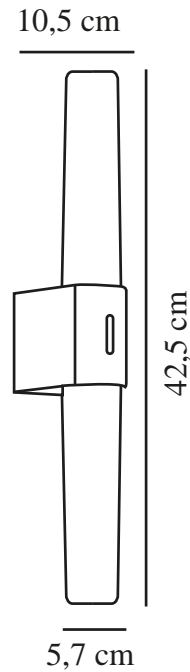

HELVA DOUBLE | VEGGLAMPE | BØRSTET NICKEL nordlux®

2015321055

Spenning (V): 230 Volt
IP-grad: IP44
Klasse (Klasse 1, Klasse 2, Klasse 3): Klasse 2 (Dobbelt isolert)

Pæresokkel: LED Module

Primært materiale: Plast
Sekundært materiale: Plast

Farge: Børstet Nickel

Bredde (cm): 5.7
Lengde (cm): 42.5

EAN: 5704924002601
TUN: 2113341

Artikkelnummer: 2015321055
Stk. per master box: 3
Høyde på salgseske (cm): 6
Bredde på salgseske (cm): 14
Dybde på salgseske (cm): 43
Volum i salgseske m³ : 0.0036
Produktets nettovekt (kg): 0.53