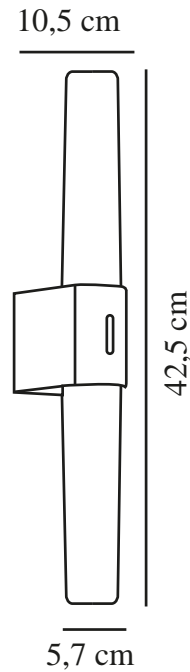

HELVA DOUBLE | VÄGGLAMPA | BORSTAD NICKEL

2015321055

nordlux®

Spänning (V): 230 Volt
IP-grad: IP44
Klass (Klass 1, Klass 2, Klass 3):
Klass 2 (Dubbel isolerad)
Lampfatning: LED Module

Primärt material: Plast
Sekundärt material: Plast
Färg: Borstad Nickel

Bredd (cm): 5.7
Längd (cm): 42.5
EAN: 5704924002601
TUN: 2113341
Artikelnummer: 2015321055

Antal per kolla: 3
Säljförpackning höjd (cm): 6
Säljförpackning bredd cm: 14
Säljförpackning djup (cm): 43
Säljförpackning volym m³: 0.0036
Productens nettovikt (kg): 0.53