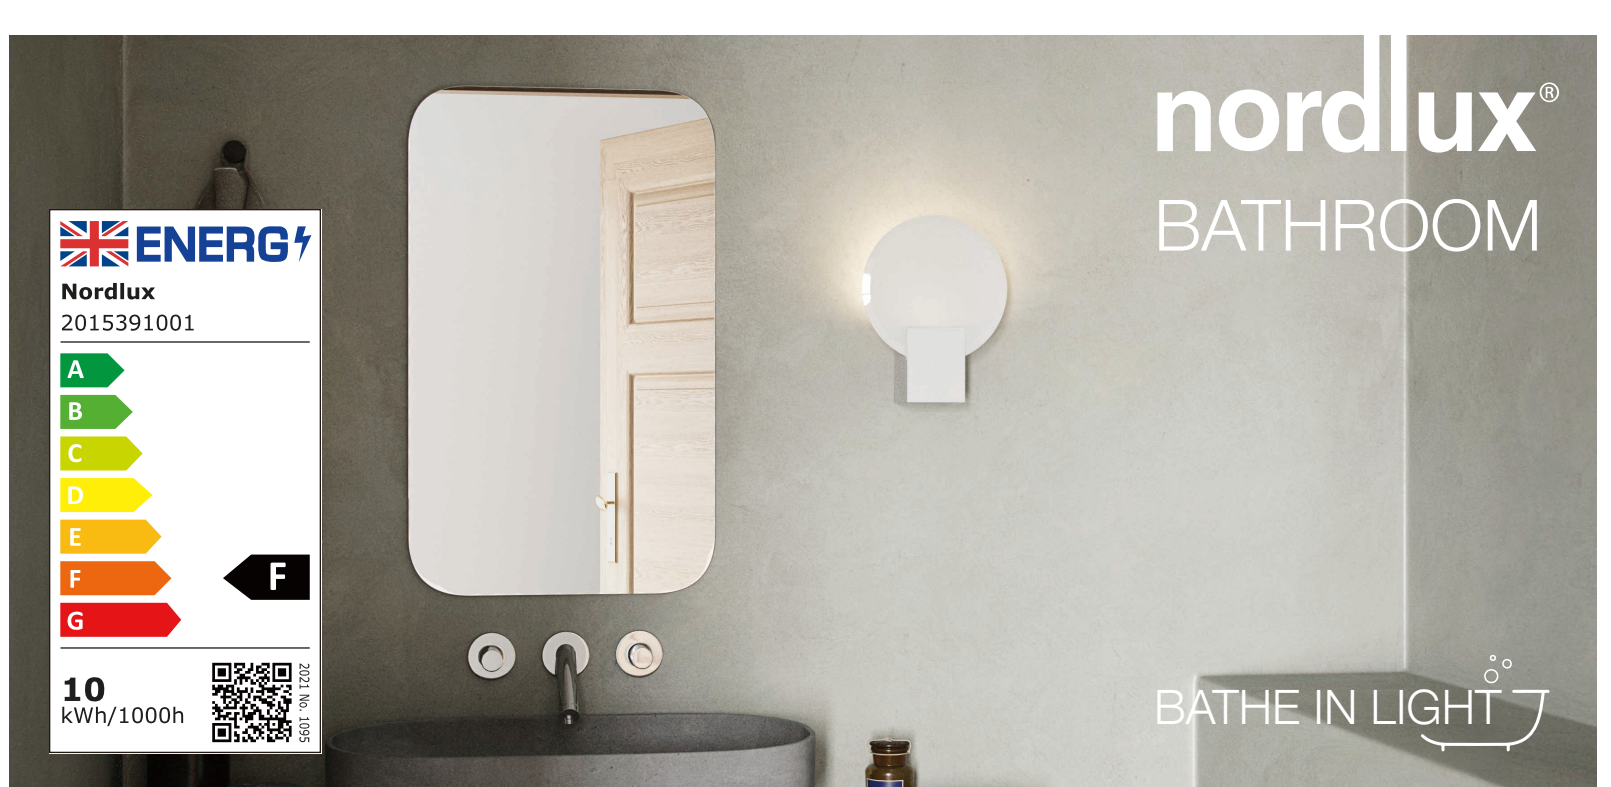

110 瓦向

AAD: 25052023 YK

Height + Width + Depth COLOR BOX (CM)	NET WEIGHT COLOR BOX (KG)
22x22x11 CM	0.220 KG
GROSS WEIGHT COLOR BOX (KG)	VOLUME COLOR BOX (CBM)
0.81 KG	0.00532 CBM

Nordlux UK
Unit 22, Deanfield Court
BB7 1GS Chorley Lancashire
0120427277