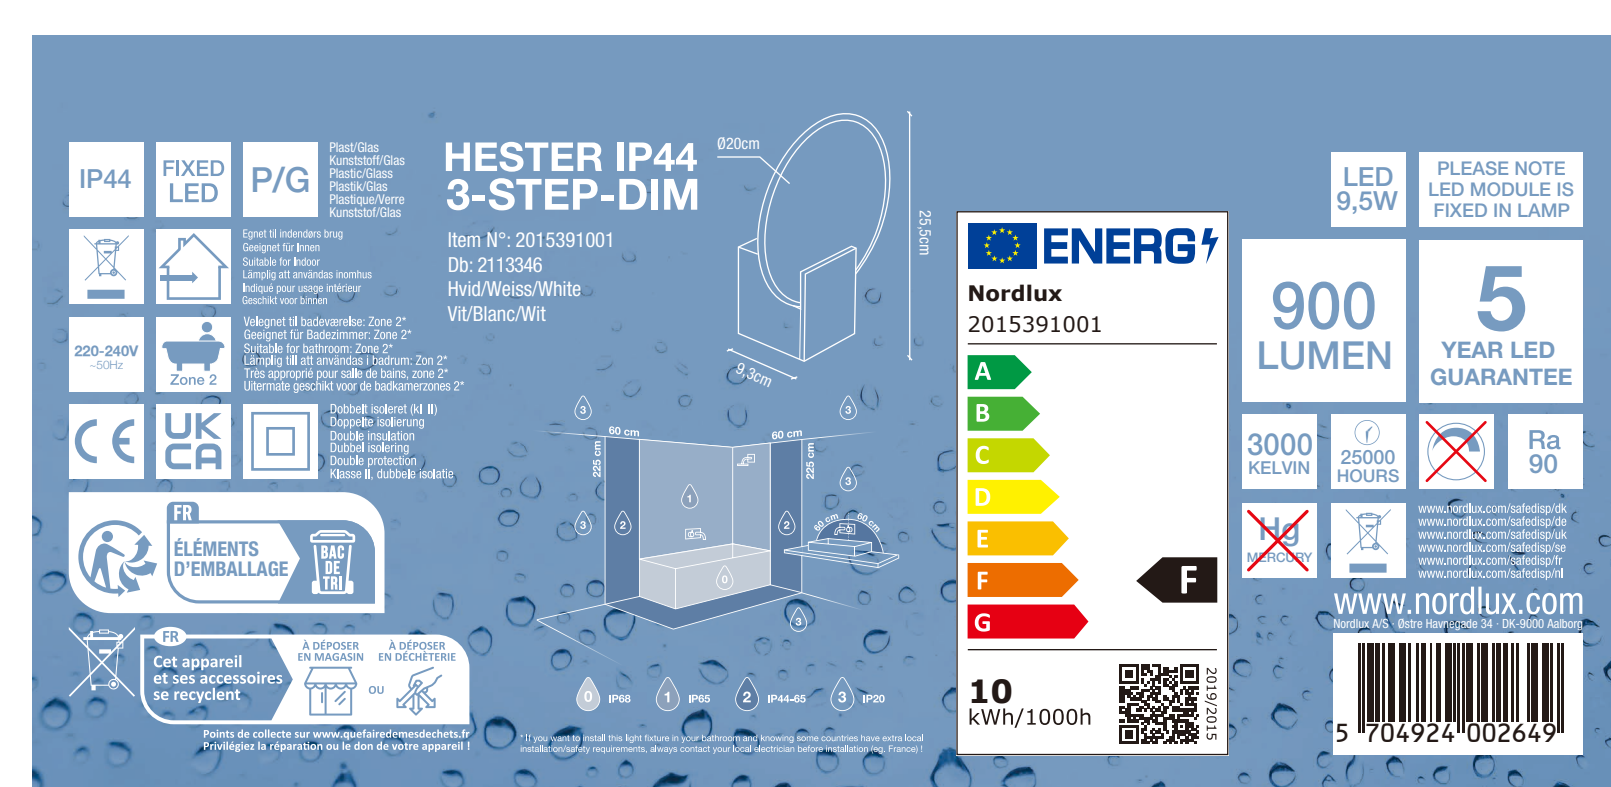

110 瓦向

AAD: 25052023 YK

Height + Width + Depth COLOR BOX (CM)	NET WEIGHT COLOR BOX (KG)
22x22x11 CM	0.220 KG
GROSS WEIGHT COLOR BOX (KG)	VOLUME COLOR BOX (CBM)
0.81 KG	0.00532 CBM

Nordlux UK
Unit 22, Deanfield Court
BB7 1GS Chorley Lancashire
0120427277

220

220

894

18,007 mm

483