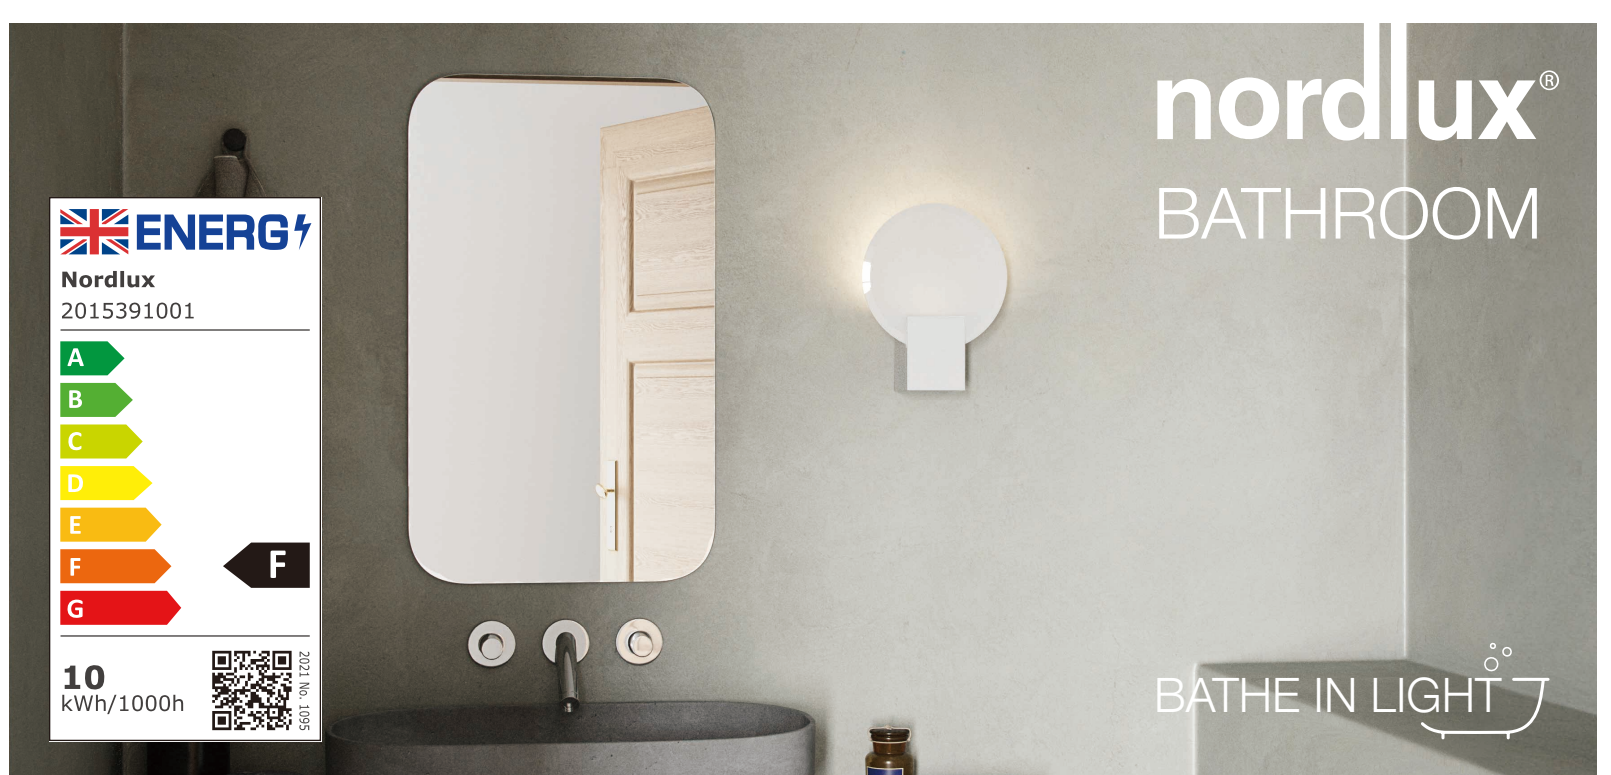

110

瓦向

AAD: 23122025 YK

Height x Width x Depth COLOR BOX (CM)	NET WEIGHT COLOR BOX (KG)
22x22x11 CM	0.132 KG
GROSS WEIGHT COLOR BOX (KG)	VOLUME COLOR BOX (CBM)
0.787 KG	0.00532 CBM

220

220

894

18,007 mm

483