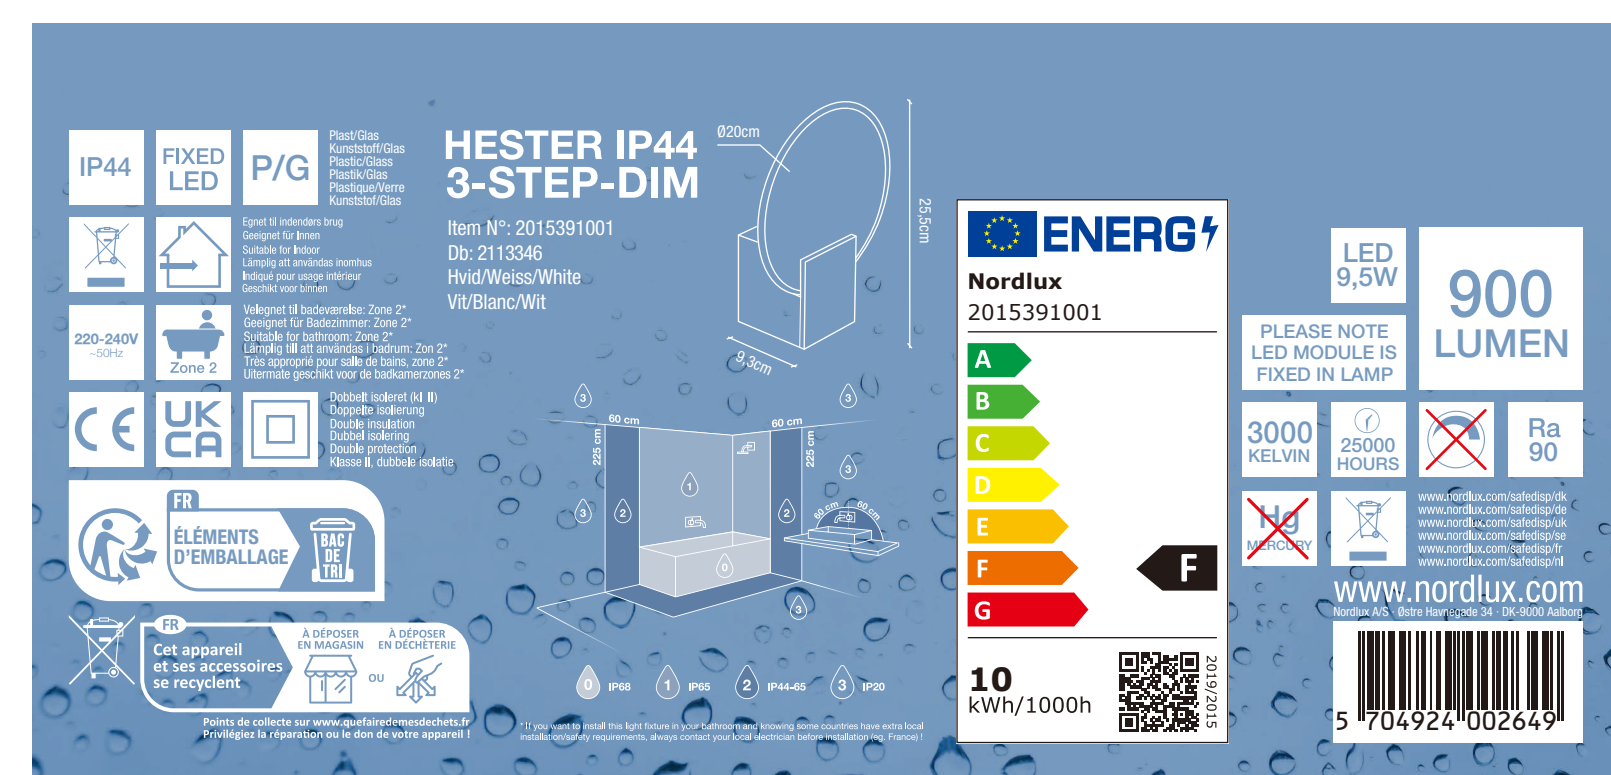

110

瓦向

AAD: 23122025 YK

Height x Width x Depth COLOR BOX (CM)	NET WEIGHT COLOR BOX (KG)
22x22x11 CM	0.132 KG
GROSS WEIGHT COLOR BOX (KG)	VOLUME COLOR BOX (CBM)
0.787 KG	0.00532 CBM

220

220

894

18,007 mm

483