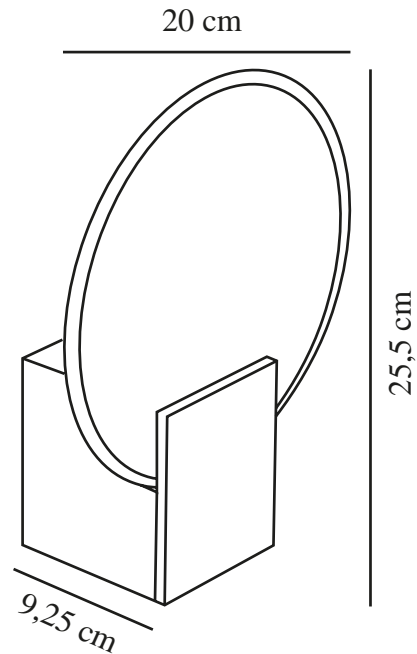

HESTER | WANDLEUCHE | WEISS

2015391001

nordlux®

Spannung (V): 230 Volt
IP-Grad: IP44
Klasse (Klasse 1, Klasse 2, Klasse 3): Klasse 2 (Dopp. isoliert)
Leuchtmittelsockel: LED Module

Hauptmaterial: Plastik
Sekundärmaterial: Glas
Farbe: Weiss

Höhe (cm): 25.5
Breite (cm): 9.25
Länge (cm): 20
EAN: 5704924002649
TUN: 2113346

Artikelnummer: 2015391001
Stück pro Hauptkarton: 3

Verkaufsbox Höhe (cm): 11
Verkaufsbox Breite (cm): 22
Verkaufsbox Tiefe (cm): 22
Verkaufsbox Volumen m³: 0.0053
Produkt Nettogewicht (kg): 0.58