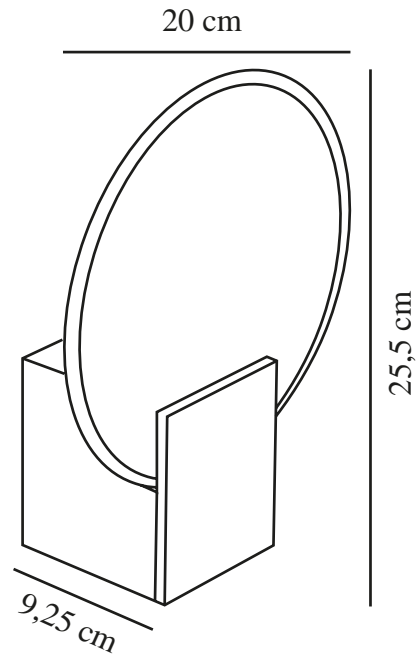

# HESTER | WANDVERLICHTING | WIT

2015391001

nordlux®

Spanning (V): 230 Volt  
IP-graad: IP44  
Klasse (Klasse 1, Klasse 2, Klasse 3): Klasse 2 (Dubbele isolatie)  
Lampfitting: LED Module

Primair materiaal: Plastic  
Secundair materiaal: Glas

Kleur: wit

Hoogte (cm): 25.5  
Breedte (cm): 9.25  
Lengte (cm): 20

EAN: 5704924002649  
TUN: 2113346

Artikelnummer: 2015391001  
Stuks per masterdoos: 3  
Hoogte verkoopdoos (cm): 11  
Breedte verkoopdoos (cm): 22  
Diepte verkoopdoos (cm): 22  
Verkoopdoos inhoud m<sup>3</sup> : 0.0053  
Nettogewicht product (kg): 0.58

Hester is een moderne en dimbare wandlamp waarvan de prachtige kap is gemaakt van gehard mat gesneden glas. De combinatie van de hoge beschermingsgraad, IP44, en de geïntegreerde 3-steps dimbare Moodmaker™ maakt Hester perfect voor het creëren van verlichting in de badkamer.