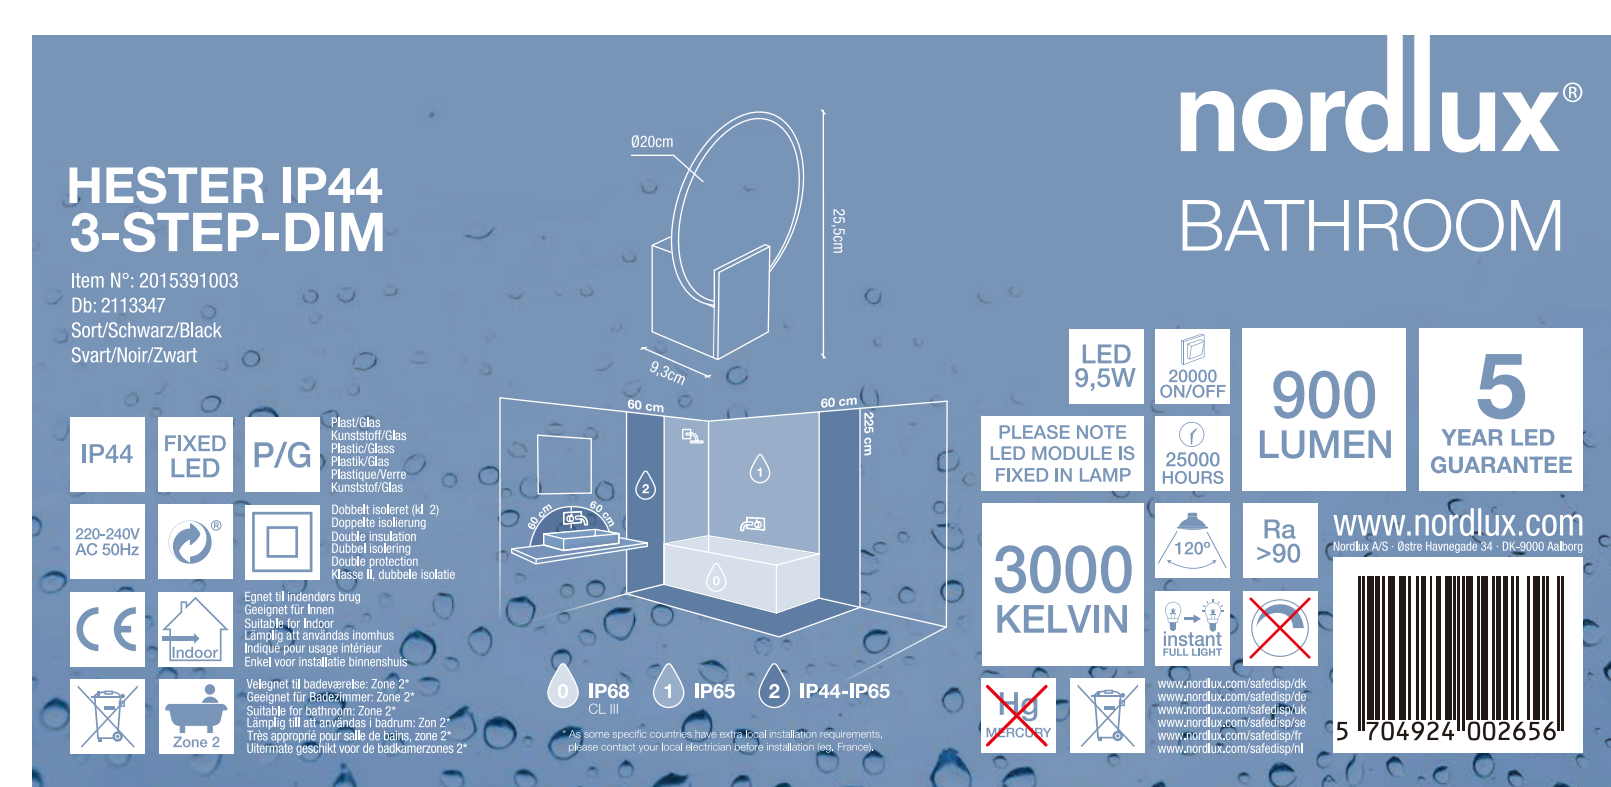

110

瓦向

AAD: 28062020 YK

Height + Width + Depth COLOR BOX (CM)	NET WEIGHT COLOR BOX (KG)
22x22x11 CM	0,220 KG
GROSS WEIGHT COLOR BOX (KG)	VOLUME COLOR BOX (CBM)
0,81 KG	0,00532 CBM

220

220

894

483