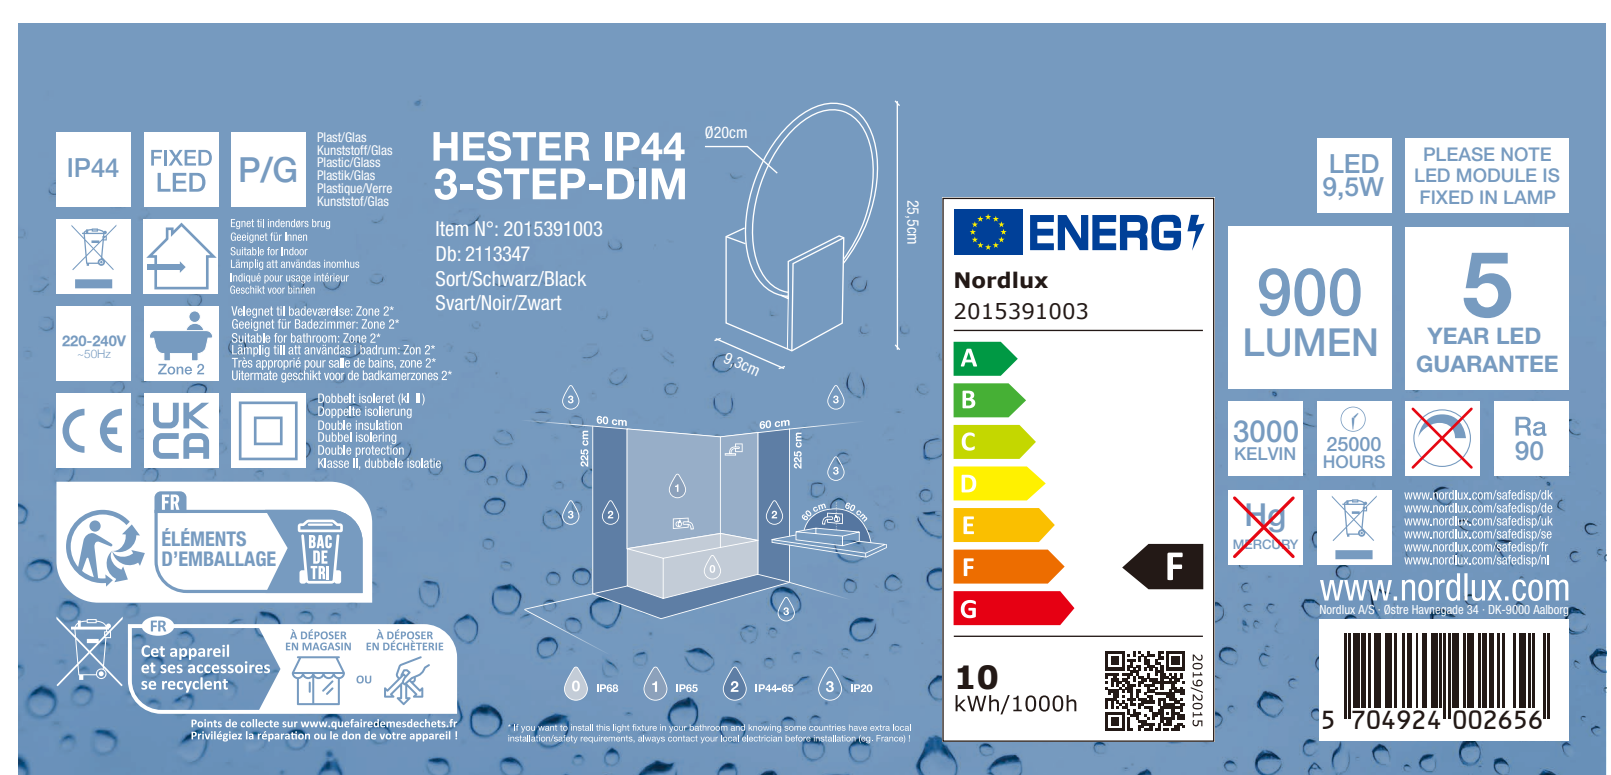

110

瓦向

220

220

894

18,007 mm

483