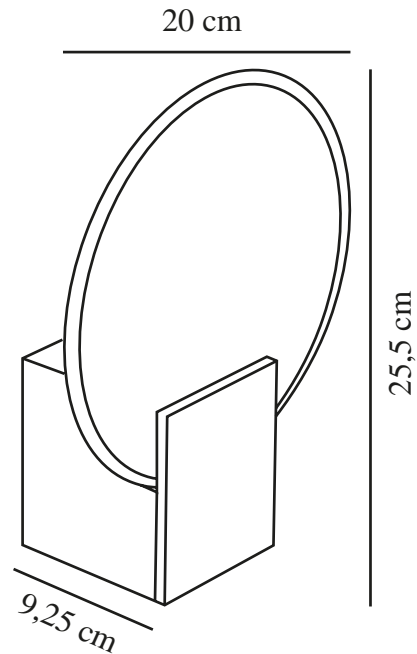

# HESTER | VÆGLAMPE | SORT

2015391003

nordlux®

Spænding (V): 230 Volt  
IP-vurdering: IP44  
Klasse (klasse 1, klasse 2, klasse 3): Klasse 2 (Dobbelt isoleret)  
Pærefatning: LED Module

Primært materiale: Plast  
Sekundært materiale: Glas  
Farve: Sort

Højde (cm): 25.5  
Bredde (cm): 9.25  
Længde (cm): 20

EAN-nummer: 5704924002656  
TUN: 2113347

Varenummer: 2015391003  
Stk. pr. master-kasse: 3

Salgskasse, højde (cm): 11  
Salgskasse, bredde (cm): 22  
Salgskasse, dybde (cm): 22  
Salgskasse, volumen (m<sup>3</sup>): 0.0053  
Nettovægt af produkt (kg): 0.58