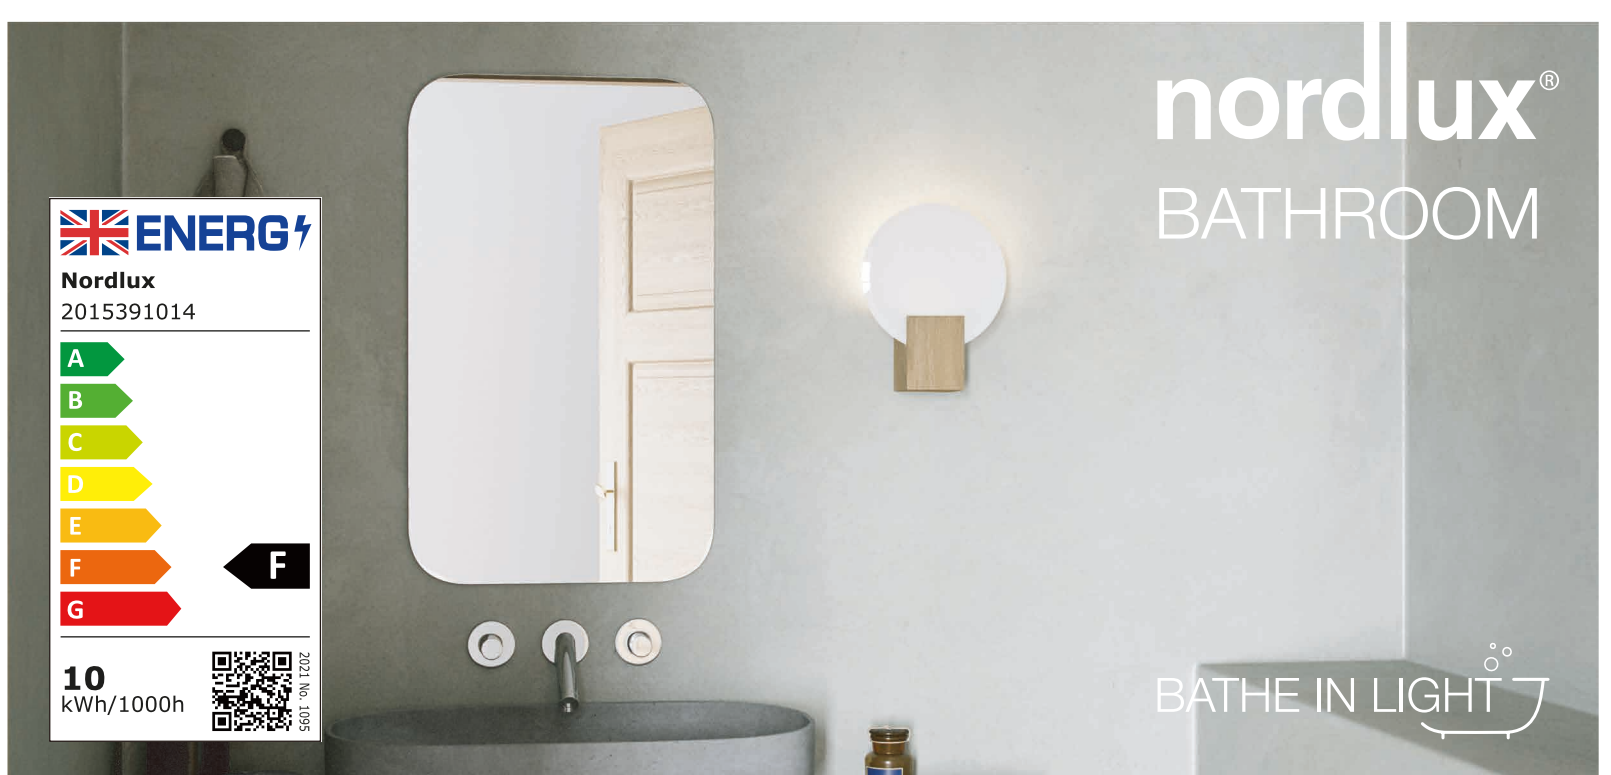

110

瓦向

220

220

894

483

18,007 mm

13 mm