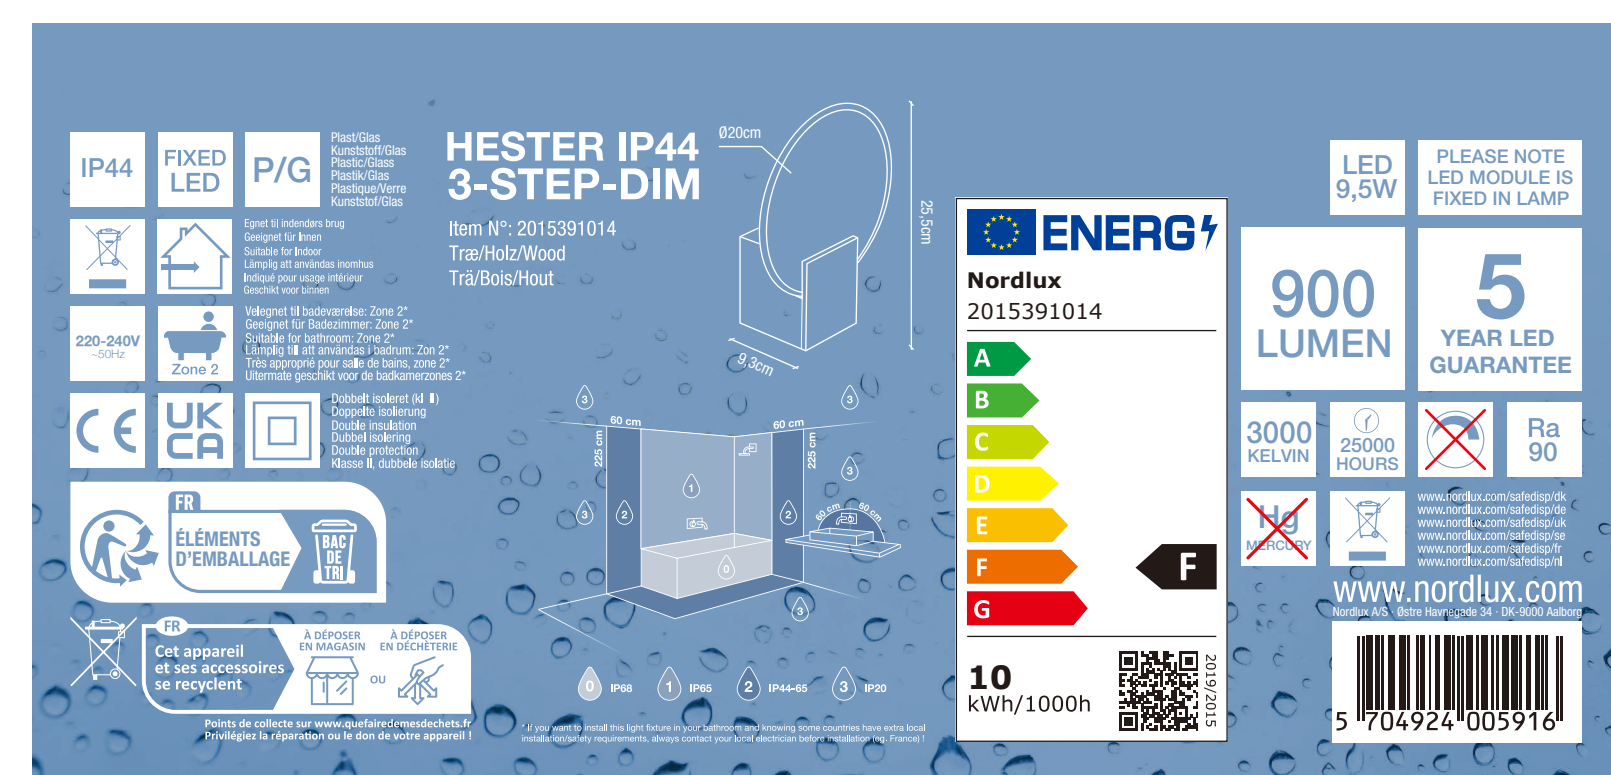

110

瓦向

220

220

894

483

18,007 mm

13 mm