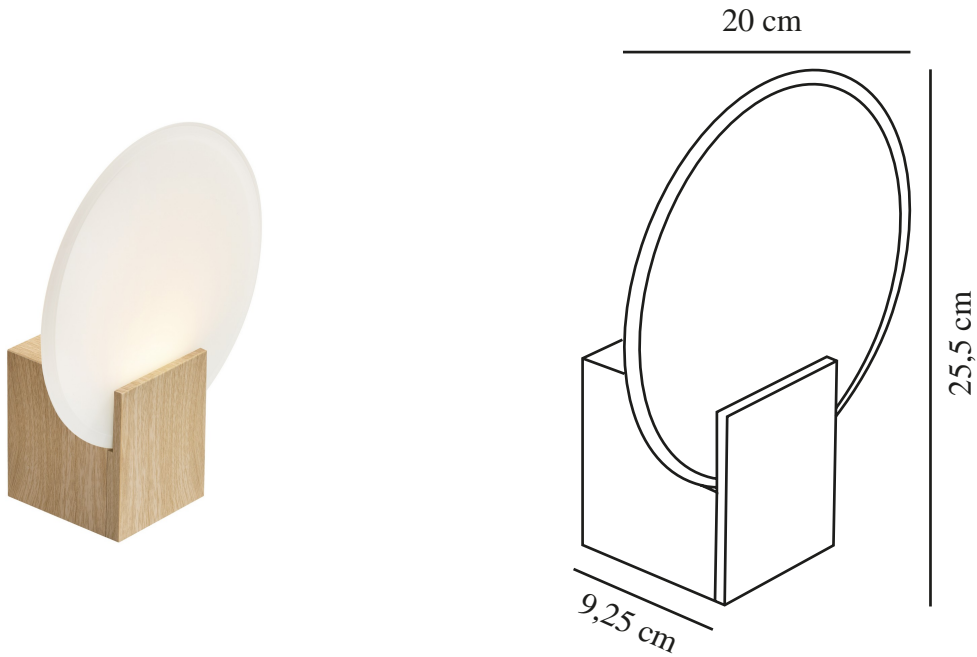

# HESTER | APPLIQUE MURALE | FEUILLE DE BOIS nordlux®

2015391014

Tension (V): 230 Volt  
Protection IP: IP44  
Classe (Classe 1, Classe 2, Classe 3): Classe 2 (Double isolation)  
Culot d'ampoule: LED – Source lumineuse non remplaçable

Matière première: Matière plastique  
Matériau secondaire: Verrerie  
Couleur: Feuille de bois

Hauteur (cm): 25.5  
Largeur (cm): 9.25  
Longueur (cm): 20  
EAN: 5704924005916  
TUN: 2358783  
Numéro d'article: 2015391014  
Pièces par unité d'emballage: 3  
Hauteur de la boîte de vente (cm): 11  
Largeur de la boîte de vente (cm): 22

Profondeur de la boîte de vente (cm): 22  
Volume de la boîte de vente m<sup>3</sup>: 0.0053  
Poids net du produit (kg): 0.58  
Luminosité de l'éclairage (Lumen): 900  
Température de couleur (K): 3000  
Valeur Ra : 90  
Durée de vie (heures): 25000  
Classe énergétique: F  
Puissance active (W): 9.5

- Gradation Moodmaker™ à 3 réglages par votre interrupteur mural habituel • Veilleuse (60 lumens)
- Verre taillé dépoli et trempé • Longue durée de vie des LED (25 000 heures)

Hester est une applique murale moderne et dimmable avec un magnifique abat-jour en verre dépoli trempé et découpé. Grâce à son degré de protection élevée, IP44, et sa fonction Moodmaker™ dimmable intégrée à 3 réglages, Hester est la solution idéale pour éclairer la salle de bains.