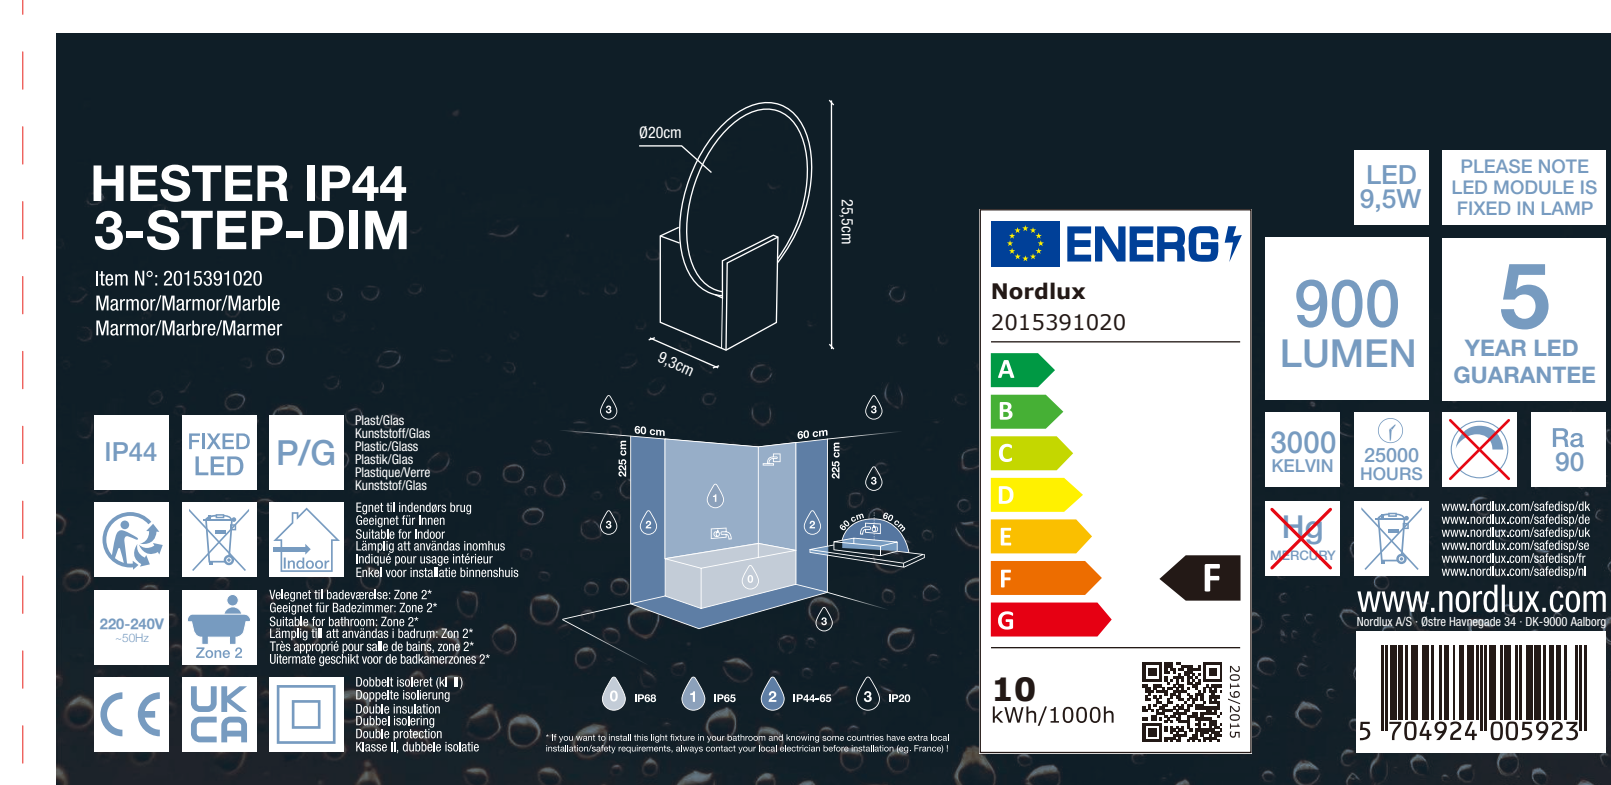

110

瓦向

220

220

894

483