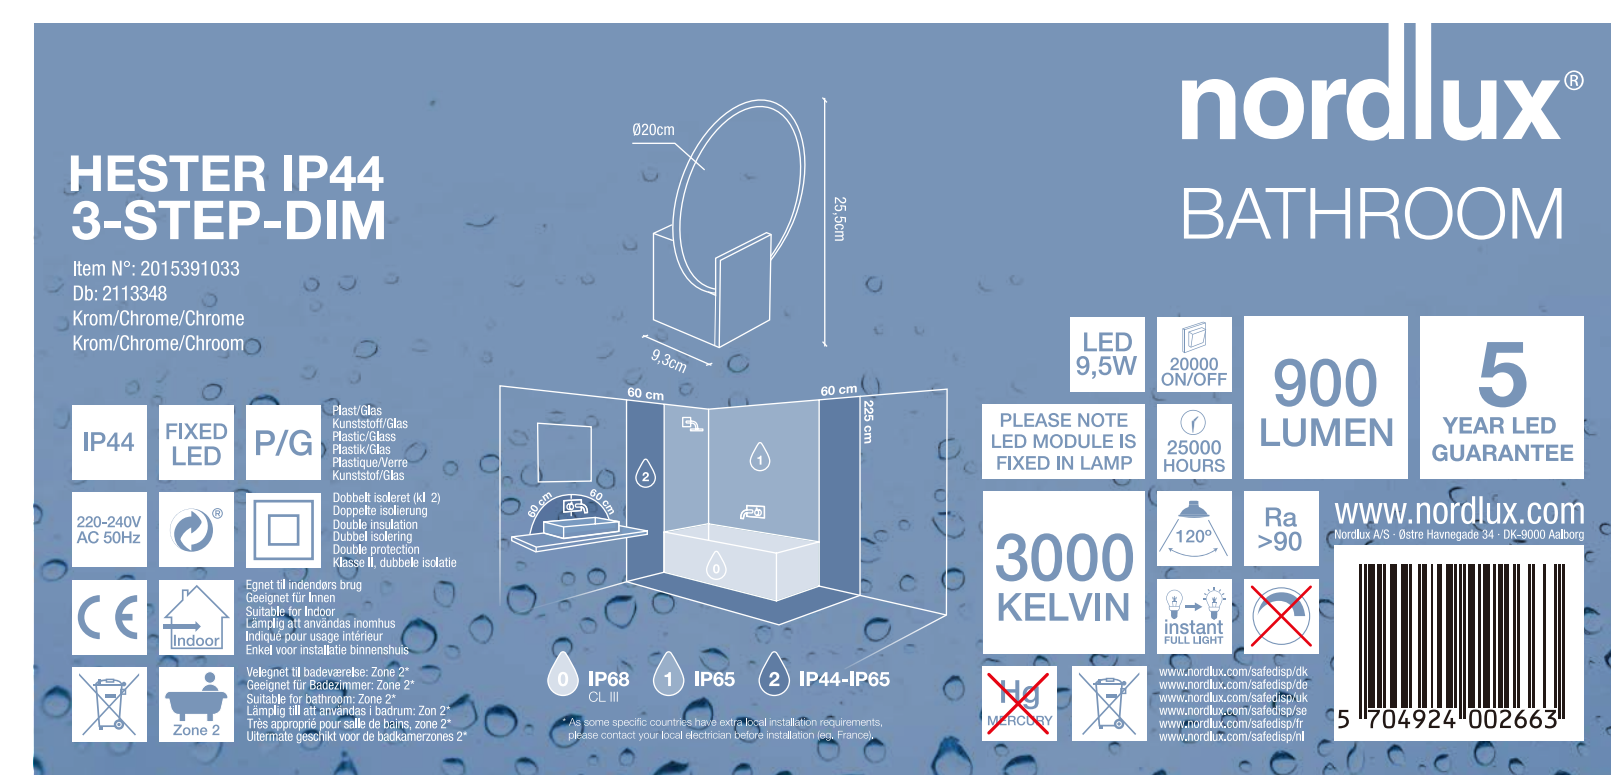

110

瓦向

AAD: 28062020 YK

Height + Width + Depth COLOR BOX (CM)	NET WEIGHT COLOR BOX (KG)
22x22x11 CM	0,220 KG
GROSS WEIGHT COLOR BOX (KG)	VOLUME COLOR BOX (CBM)
0,81 KG	0,00532 CBM

220

220

894

483