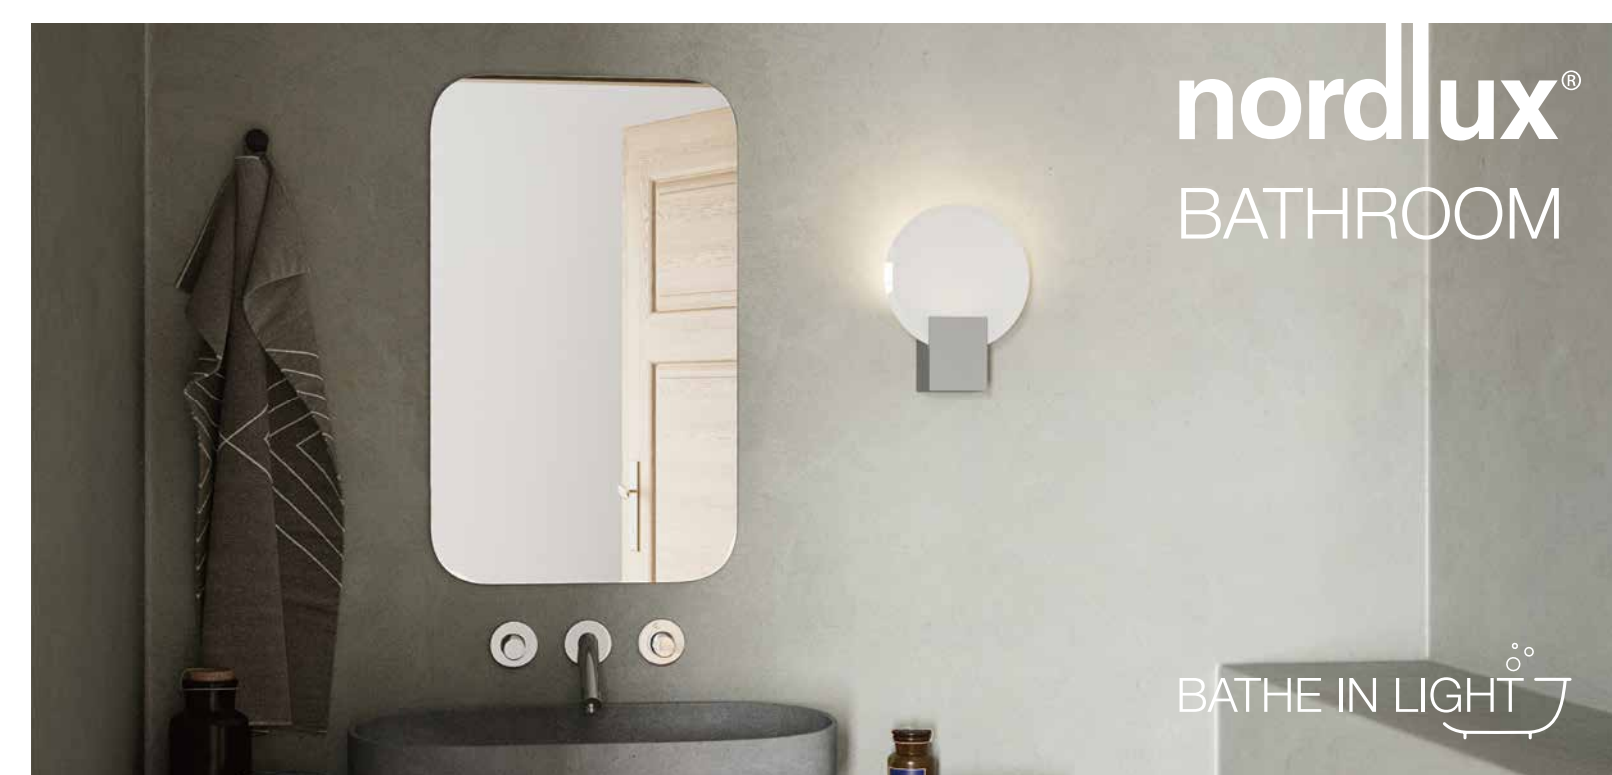

110

瓦向

AAD: 28062020 YK

Height + Width + Depth COLOR BOX (CM)	NET WEIGHT COLOR BOX (KG)
22x22x11 CM	0,220 KG
GROSS WEIGHT COLOR BOX (KG)	VOLUME COLOR BOX (CBM)
0,81 KG	0,00532 CBM

220

220

894

483