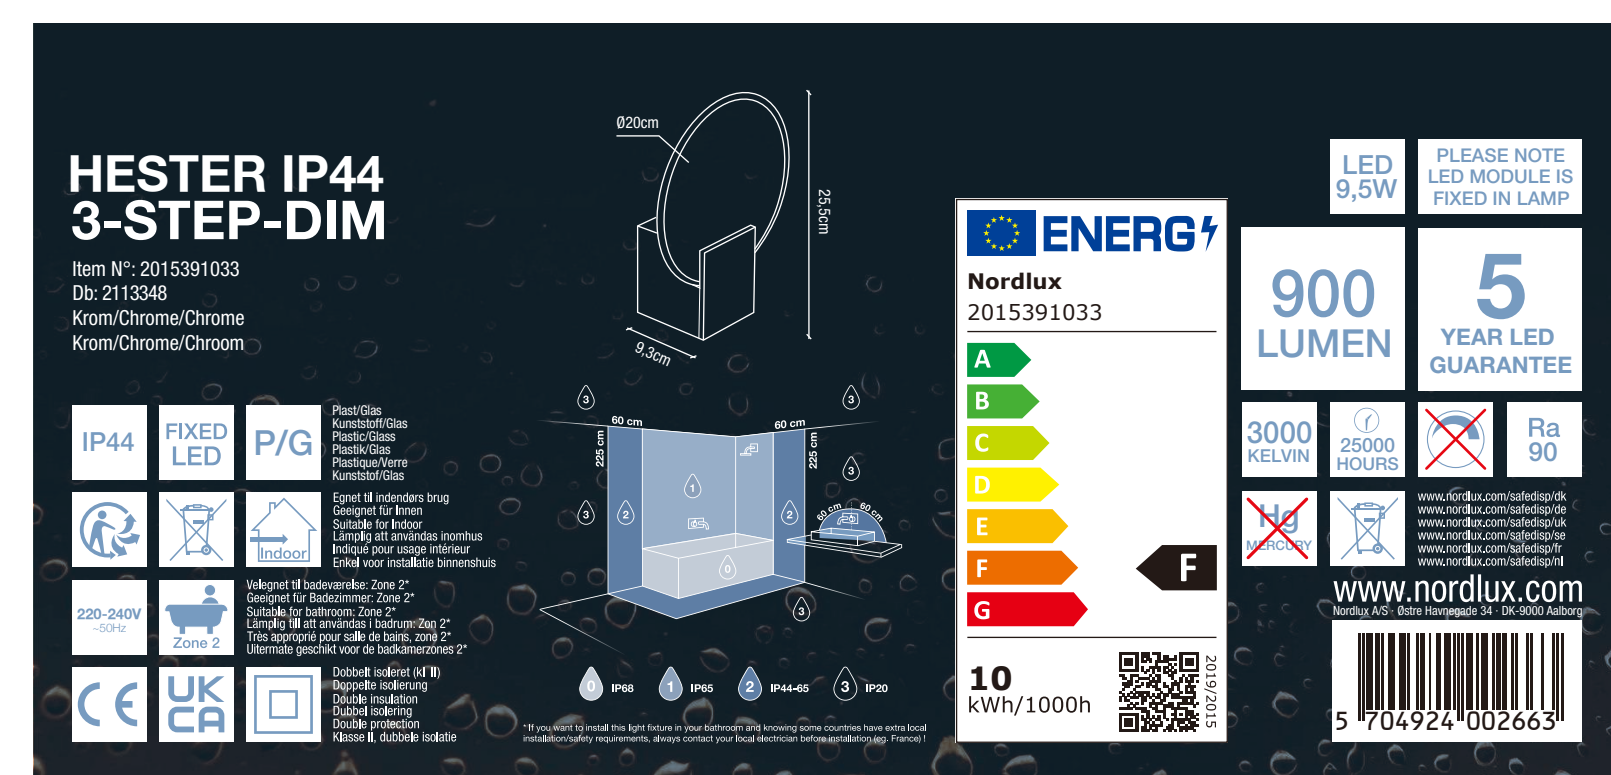

110

瓦向

220

220

894

483