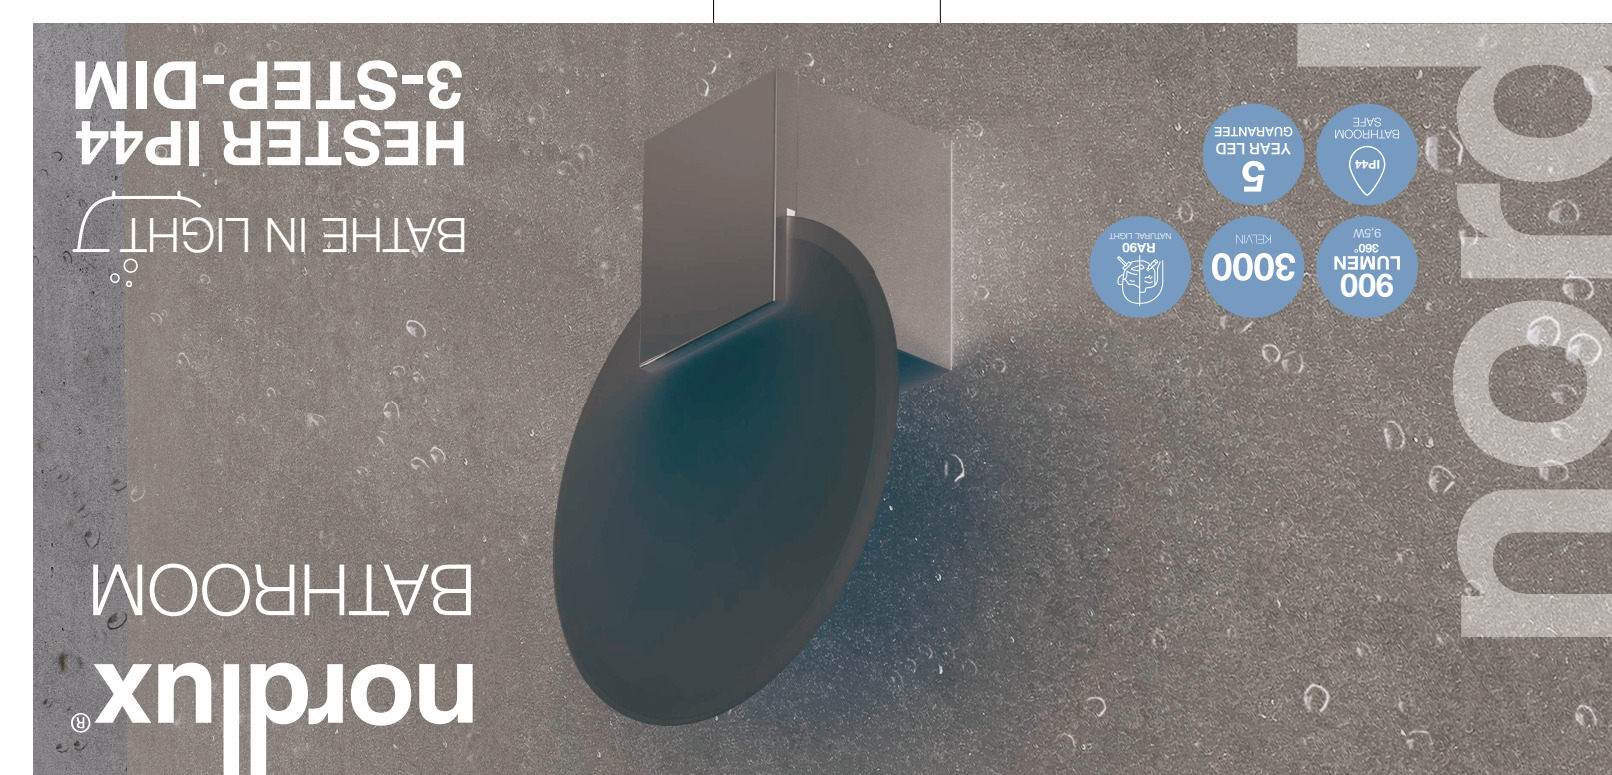

110

瓦向

220

220

894

483