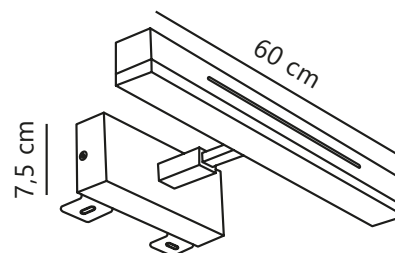

OTIS 60 | WANDLEUCHE | WEISS

2015411001

nordlux®

Herkunftsland/-region-Code: China

Verkaufsbox Volumen m³ : 0.0072

EU Tarif Nr.: 9405119090

Verkaufsbox Höhe (cm): 15.6

Verkaufsbox Breite (cm): 7.6

Stück pro Hauptkarton: 3

Hauptmaterial: Aluminium

Verkaufsbox Tiefe (cm): 60.8

Klasse (Klasse 1, Klasse 2, Klasse 3):
Klasse 2 (Dopp. isoliert)

Sekundärmaterial: Plastik

2-stufiger Moodmaker™ über Ihren normalen Wandschalter•Nachtlcht (35 Lumen)•Schrankhalterung enthalten•Neigbarer Lampenkopf•Vertikale und horizontale Montage möglich•Lange LED-Lebensdauer (25.000 Stunden)•Kann mit dem mitgelieferten Kabel oder direkt an einem Wandauslass montiert werden

Otis ist eine elegante Wandleuchte, die dank ihrer hohen Schutzart IP44 perfekt für den Einsatz im Badezimmer geeignet ist. Otis ist mit einer 2-stufigen Moodmaker™-Funktion ausgestattet und kann sowohl vertikal als auch horizontal montiert werden – wodurch sie perfekt an Ihre individuellen Lichtwünsche angepasst werden kann. Mit der 2-stufigen Moodmaker™-Funktion können Sie mit einem Klick auf den Standard-Wandschalter zu natürlichem Licht bei einer Helligkeit von 100 % umschalten. Beim zweiten Mal Klicken wird ein komfortables Nachtlcht aktiviert, sodass Sie nicht vollständig munter werden, wenn Sie in der Nacht ins Badezimmer gehen. Otis ist eine sehr praktische Lampe, da sie über einen drehbaren Reflektor und eine einstellbare Tiefe verfügt, aber auch über eine Memory- und Reset-Funktion, die Ihre bevorzugte Einstellung speichern wird, nachdem Sie das Licht fünfmal ein- und ausgeschaltet haben. Darüber hinaus ist im Lieferumfang eine Schrankhalterung enthalten, dank der es einfach ist, Otis an einem Schrank zu montieren.