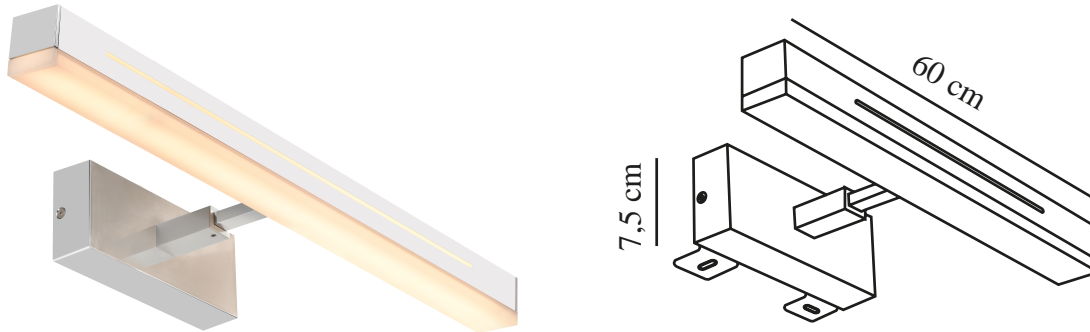

# OTIS 60 | WANDVERLICHTING | CHROOM

2015411033

nordlux®

Spanning (V): 230 Volt  
IP-graad: IP44  
Klasse (Klasse 1, Klasse 2,  
Klasse 3): Klasse 2 (Dubbele  
isolatie)

Lampfitting: LED Module

Primair materiaal: Aluminium  
Secundair materiaal: Plastic

Kleur: Chroom

Hoogte (cm): 7.5  
Breedte (cm): 60

EAN: 5704924002724  
TUN: 2113360

Artikelnummer: 2015411033  
Stuks per masterdoos: 3  
Hoogte verkoopdoos (cm): 15.6  
Breedte verkoopdoos (cm): 7.6  
Diepte verkoopdoos (cm): 60.8  
Verkoopdoos inhoud m<sup>3</sup> : 0.0072  
Nettogewicht product (kg): 0.82

Otis is een elegante wandlamp die perfect is voor gebruik in de badkamer vanwege zijn hoge beschermingsklasse, IP44. Otis is uitgerust met een 2-staps Moodmaker™ en kan zowel verticaal als horizontaal worden geïnstalleerd — waardoor hij perfect is voor uw persoonlijke verlichtingswensen.

Met de 2-staps Moodmaker™ creëert u met één klik op de standaard wandschakelaar een natuurlijk licht met 100% helderheid. Wanneer u dan nog een keer klikt, krijgt u een comfortabel nachtlampje dat u niet klaarwakker maakt als u 's nachts naar het toilet gaat. Otis is een zeer praktische lamp omdat hij een roterende reflector en een instelbare diepte heeft en daarnaast een geheugen- en resetfunctie die uw voorkeuren onthoudt nadat u het licht vijf keer hebt uit/ingeschakeld. Daarnaast wordt een beugel meegeleverd waardoor het eenvoudig is om Otis op een kast te monteren.