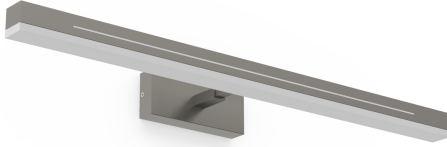

OTIS 60 | WANDLEUCHE | GEBERSTET NICKEL

2015411055

nordlux®

Spannung (V): 230 Volt
IP-Grad: IP44
Klasse (Klasse 1, Klasse 2, Klasse 3): Klasse 2 (Dopp. isoliert)
Leuchtmittelsockel: LED Module

Hauptmaterial: Aluminium
Sekundärmaterial: PVC
Farbe: Geberstet Nickel

Höhe (cm): 7.2
Breite (cm): 14.6
Länge (cm): 60
Projektion (cm): 7.2

EAN: 5704924002731
TUN: 2113363
Artikelnummer: 2015411055
Stück pro Hauptkarton: 3

Verkaufsbox Höhe (cm): 15.6
Verkaufsbox Breite (cm): 7.6
Verkaufsbox Tiefe (cm): 60.8
Verkaufsbox Volumen m³: 0.0072
Produkt Nettogewicht (kg): 0.82

Otis ist eine elegante Wandleuchte, die dank ihrer hohen Schutzart IP44 perfekt für den Einsatz im Badezimmer geeignet ist. Otis ist mit einer 2-stufigen Moodmaker-Funktion ausgestattet und kann sowohl vertikal als auch horizontal montiert werden – wodurch sie perfekt an Ihre individuellen Lichtwünsche angepasst werden kann.

Mit der 2-stufigen Moodmaker-Funktion können Sie mit einem Klick auf den Standard-Wandschalter zu natürlichem Licht bei einer Helligkeit von 100 % umschalten. Beim zweiten Mal Klicken wird ein komfortables Nachtlicht aktiviert, sodass Sie nicht vollständig munter werden, wenn Sie in der Nacht ins Badezimmer gehen. Otis ist eine sehr praktische Lampe, da sie über einen drehbaren Reflektor und eine einstellbare Tiefe verfügt, aber auch über eine Memory- und Reset-Funktion, die Ihre bevorzugte Einstellung speichern wird, nachdem Sie das Licht fünfmal ein- und ausgeschaltet haben. Darüber hinaus ist im Lieferumfang eine Schrankhalterung enthalten, dank der es einfach ist, Otis an einem Schrank zu montieren.