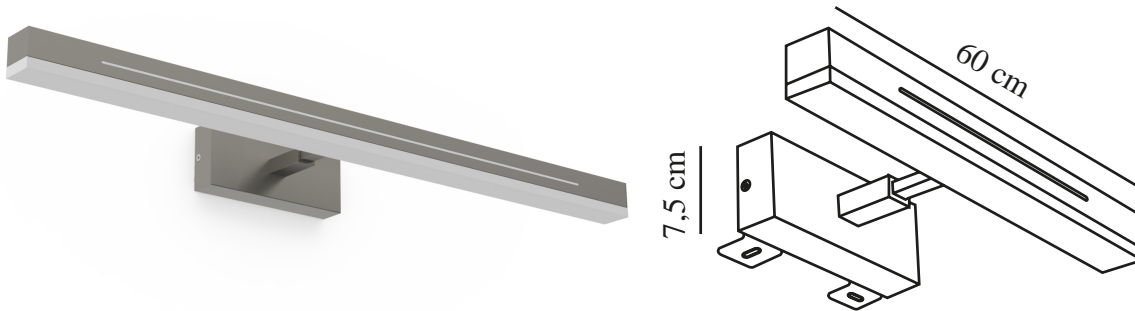

OTIS 60 | VÆGLAMPE | BØRSTET NIKKEL

2015411055

nordlux®

Spænding (V): 230 Volt
IP-vurdering: IP44
Klasse (klasse 1, klasse 2, klasse 3): Klasse 2 (Dobbelt isoleret)
Pærefatning: LED Module

Primært materiale: Aluminium
Sekundært materiale: Plast
Farve: Børstet Nikkel

Højde (cm): 7.2
Bredde (cm): 60

EAN-nummer: 5704924002731
TUN: 2113363
Varenummer: 2015411055
Stk. pr. master-kasse: 3

Salgskasse, højde (cm): 15.6
Salgskasse, bredde (cm): 7.6
Salgskasse, dybde (cm): 60.8
Salgskasse, volumen (m³): 0.0072
Nettovægt af produkt (kg): 0.82

Otis er en elegant væglampe der egner sig perfekt til brug på badeværelset på grund af sin høje beskyttelsesgrad på Ip44. Otis er udstyret med en 2-trins Moodmaker™ og kan frit installeres både lodret og vandret, hvilket gør den perfekt til dine personlige lysønsker.

Med 2-trins Moodmaker™en har du muligheden med et enkelt klik at tænde det naturlige lys på 100% styrke. Hvorimod et ekstra klik vil tænde for et behageligt nattelys, der ikke vækker dig helt op, når du skal på badeværelset i løbet af natten. Derudover er Otis en meget praktisk væglampe, som både kan roteres og er integreret med en hukommelses- og nulstillings funktion, der husker dine præferencer efter at have tændt og slukket lyset 5 gange. Otis kan let monteres på skabe ved brug af det medfølgende beslag.