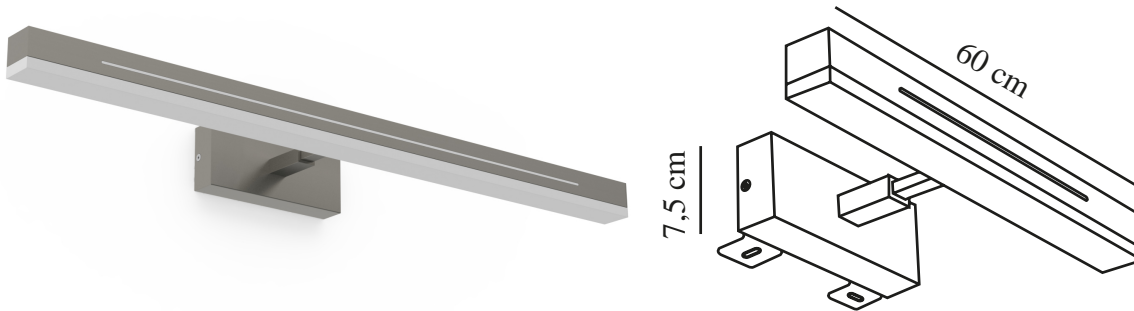

# OTIS 60 | APPLIQUE MURALE | BROSSÉ NICKEL

2015411055

nordlux®

Tension (V): 230 Volt  
Protection IP: IP44  
Classe (Classe 1, Classe 2, Classe 3): Classe 2 (Double isolation)  
Culot d'ampoule: LED Module

Matière première: Aluminium  
Matériau secondaire: Matière plastique  
Couleur: Brossé Nickel

Hauteur (cm): 7.2

Largeur (cm): 60

EAN: 5704924002731  
TUN: 2113363  
Numéro d'article: 2015411055  
Pièces par unité d'emballage: 3  
Hauteur de la boîte de vente (cm): 15.6  
Largeur de la boîte de vente (cm): 7.6  
Profondeur de la boîte de vente (cm): 60.8

Otis est une élégante applique murale idéale pour la salle de bains en raison de son degré de protection élevée, IP44. Otis est dotée d'une fonction Moodmaker™ à 2 réglages et peut être installée aussi bien verticalement qu'horizontalement, vous permettant ainsi d'ajuster l'éclairage en fonction de vos souhaits.

La fonction Moodmaker™ à 2 réglages vous permet, grâce à une simple pression sur l'interrupteur mural standard, d'obtenir une lumière naturelle avec une luminosité totale. En appuyant une seconde fois sur l'interrupteur, vous obtenez une luminosité de nuit agréable qui ne vous réveillera pas complètement lorsque vous irez aux toilettes pendant la nuit. Otis est une lampe très pratique grâce à son réflecteur rotatif et sa profondeur réglable, ainsi qu'à sa fonction de mémorisation et de réinitialisation qui se souviendra de votre préférence après avoir allumé/éteint la lampe cinq fois. De plus, Otis pourra être facilement monté sur un meuble grâce au support pour meuble inclus.