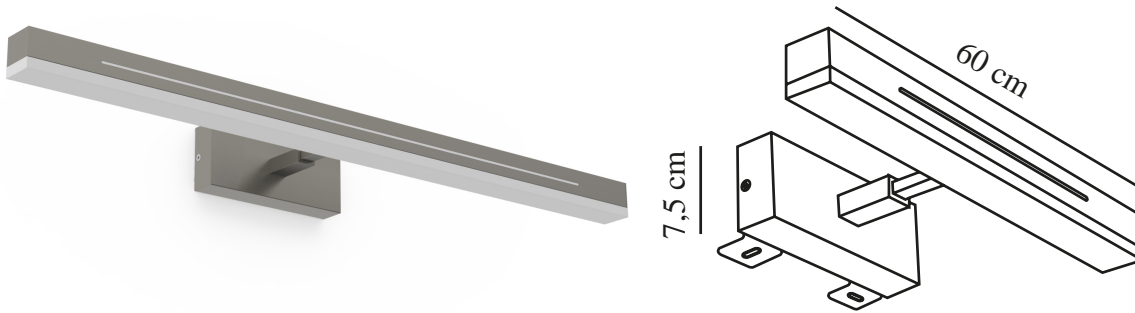

OTIS 60 | WANDVERLICHTING | GEBORSTELD NIKKEL

nordlux®

2015411055

Spanning (V): 230 Volt
IP-graad: IP44
Klasse (Klasse 1, Klasse 2,
Klasse 3): Klasse 2 (Dubbele
isolatie)

Lampfitting: LED Module

Primair materiaal: Aluminium
Secundair materiaal: Plastic

Kleur: Geborsteld nikkel

Hoogte (cm): 7.2
Breedte (cm): 60

EAN: 5704924002731
TUN: 2113363

Artikelnummer: 2015411055
Stuks per masterdoos: 3
Hoogte verkoopdoos (cm): 15.6
Breedte verkoopdoos (cm): 7.6
Diepte verkoopdoos (cm): 60.8
Verkoopdoos inhoud m³ : 0.0072
Nettogewicht product (kg): 0.82

Otis is een elegante wandlamp die perfect is voor gebruik in de badkamer vanwege zijn hoge beschermingsklasse, IP44. Otis is uitgerust met een 2-staps Moodmaker™ en kan zowel verticaal als horizontaal worden geïnstalleerd — waardoor hij perfect is voor uw persoonlijke verlichtingswensen.

Met de 2-staps Moodmaker™ creëert u met één klik op de standaard wandschakelaar een natuurlijk licht met 100% helderheid. Wanneer u dan nog een keer klikt, krijgt u een comfortabel nachtlampje dat u niet klaarwakker maakt als u 's nachts naar het toilet gaat. Otis is een zeer praktische lamp omdat hij een roterende reflector en een instelbare diepte heeft en daarnaast een geheugen- en resetfunctie die uw voorkeuren onthoudt nadat u het licht vijf keer hebt uit/ingeschakeld. Daarnaast wordt een beugel meegeleverd waardoor het eenvoudig is om Otis op een kast te monteren.