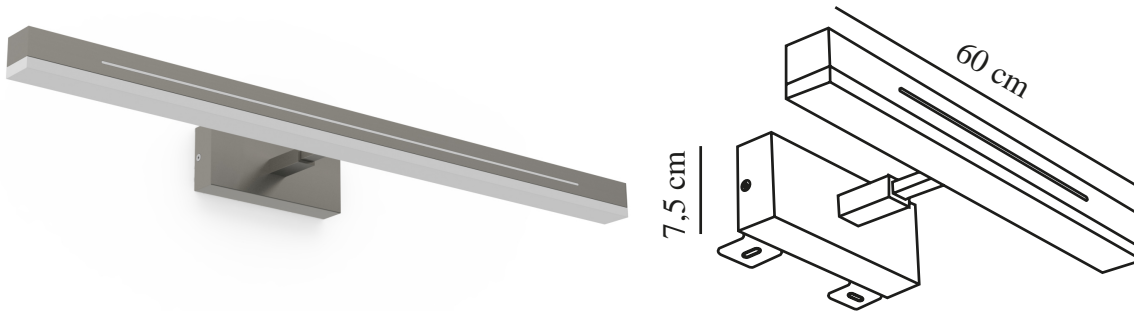

# OTIS 60 | VEGGLAMPE | BØRSTET NICKEL

2015411055

nordlux®

Spenning (V): 230 Volt  
IP-grad: IP44  
Klasse (Klasse 1, Klasse 2,  
Klasse 3): Klasse 2 (Dobbelt  
isolert)

Pæresokkel: LED Module

Primært materiale: Aluminium  
Sekundært materiale: Plast

Farge: Børstet Nickel

Høyde (cm): 7.2  
Bredde (cm): 60

EAN: 5704924002731  
TUN: 2113363

Artikkelnummer: 2015411055

Stk. per master box: 3

Høyde på salgsekske (cm): 15.6

Bredde på salgsekske (cm): 7.6

Dybde på salgsekske (cm): 60.8

- 2-trinns Moodmaker™ med din vanlige veggbryter • Nattilys (35 lumen) • Skapbrakett inkludert
- Vippbart lampehode • Mulighet for både vertikal og horisontal montering • 5 års LED-

Otis er en elegant veggglampe som er perfekt for bruk på badet på grunn av den høye beskyttelsesgraden, IP44. Otis er utstyrt med en 2-trinns Moodmaker™ og kan monteres både vertikalt og horisontalt – du bestemmer selv hvordan belysningen skal plasseres.

2-trinns Moodmaker™ lar deg med ett trykk på den standard veggbryteren skape et naturlig lys med 100 % lysstyrke. Når du trykker en gang til, aktiveres det et behagelig nattilys som ikke vil gjøre deg helt våken når du går på do om natten. Otis er en veldig praktisk lampe, siden den har en roterende reflektor og en justerbar dybde, men også en minne- og tilbakestillingsfunksjon som vil huske dine preferanser etter å ha slått lyset av/på fem ganger. I tillegg følger det med en skapbrakett som gjør det enkelt å montere Otis på et skap.