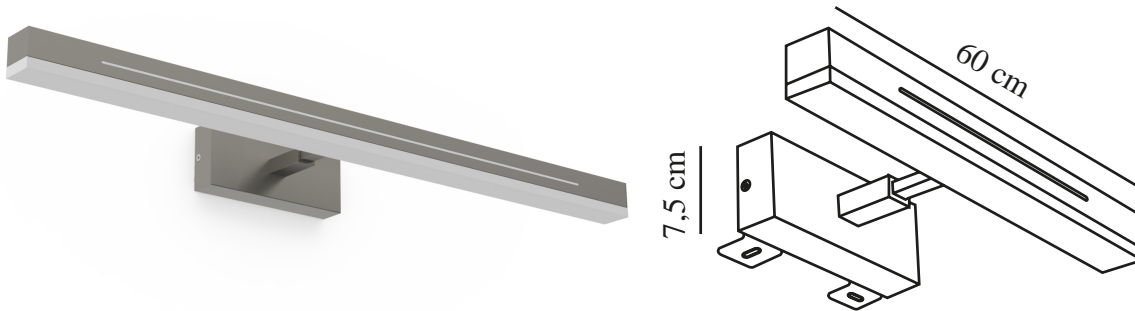

# OTIS 60 | VÄGGLAMPA | BORSTAD NICKEL

2015411055

nordlux®

Spänning (V): 230 Volt  
IP-grad: IP44  
Klass (Klass 1, Klass 2, Klass 3):  
Klass 2 (Dubbel isolerad)  
Lampfatning: LED Module

Primärt material: Aluminium  
Sekundärt material: Plast  
Färg: Borstad Nickel

Höjd (cm): 7.2  
Bredd (cm): 60  
EAN: 5704924002731  
TUN: 2113363  
Artikelnummer: 2015411055

Antal per kolla: 3  
Säljförpackning höjd (cm): 15.6  
Säljförpackning bredd cm: 7.6  
Säljförpackning djup (cm): 60.8  
Säljförpackning volym m<sup>3</sup>: 0.0072  
Productens nettovikt (kg): 0.82

Otis är en elegant väggampa som lämpar sig perfekt för badrummet tack vare sitt höga IP44-skydd. Otis är utrustad med tvåstegsfunktionen Moodmaker™ och kan installeras både vertikalt och horisontellt – vilket gör den perfekt för dina egna belysningsbehov.

Med tvåstegsfunktionen Moodmaker™ kan du med ett klick på en vanlig väggströmbrytare skapa ett naturligt ljus med full ljusstyrka. Genom att klicka en andra gång aktiverar du en behaglig nattpampa som inte lyser dig mitt i ögonen när du behöver gå på toaletten på natten. Otis är en mycket praktisk lampa eftersom den har en roterande reflektor och ett justerbart djup, men även en minnes- och återställningsfunktion som memorerar dina preferenser när du har tänt och släckt ljuset fem gånger. Dessutom ingår ett skåpsfäste som gör det enkelt att montera Otis på ett skåp.