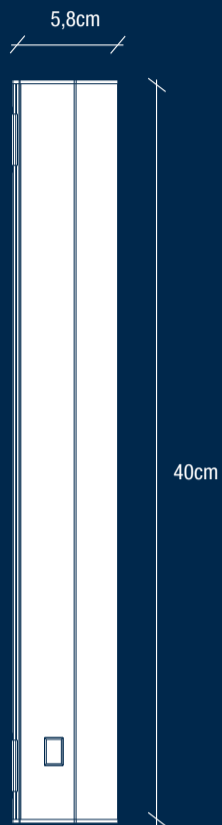

nordlux®
 Item N°: 2015486101
 Dø: 2113397
 Hvid/Weiss/White
 Vit/Blanc/Wit

nordlux®

nordlux®

nordlux®

nordlux®

BITY 40 SENSOR

Item N°: 2015486101
 Dø: 2113397
 Hvid/Weiss/White
 Vit/Blanc/Wit

IP20	FIXED LED	220-240V AC 50Hz
CE	REAR ENTRY	
	P	Plast Kunststoff Plastic material Plastik Plastique Kunststof
	Dobbelt isoleret (Kl. 2) Doppelte Isolierung Double insulation Dubbelt isolering Double protection Klasse II, dubbele isolatie	
	Egnet til indendørs brug Geeignet für Innen Suitable for Indoor Lamplyg ett användas inomhus Indique pour usage intérieur Enkel voor installatie binnenhuis	
	Med sensor Mit Bewegungsmelder Incl. Sensor Medi sensor Capteur inclus Inclusief bewegingssensor	

LED 6W	PLEASE NOTE LED MODULE IS FIXED IN LAMP
20000 ON/OFF	560 LUMEN
25000 HOURS	

www.nordlux.com
 Nordlux A/S · Østre Havnegade 34 · DK-8000 Ålborg

5 704924 002847

5 YEAR LED GUARANTEE

LED 6W

560 LUMEN

INFRARED SENSOR

4000K BITY 40 SENSOR

NET WEIGHT COLOR BOX (KG)	0.046 KG
VOLUME COLOR BOX (CBM)	0.00086 CBM
Height x Width x Depth COLOR BOX (CM)	44.3x6.5x3.0 CM
GROSS WEIGHT COLOR BOX (KG)	0.207 KG

AAD: 12052020 YK

65.0 30.0 65.0 30.0 205.0