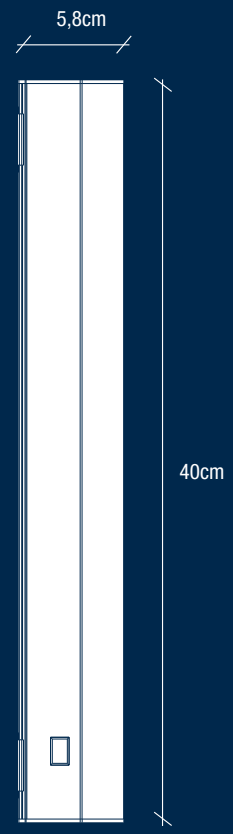

nordlux®
Item N°: 2015486154
Dn: 2113398
Selv/Silber/Silver
Silver/Argent/Zilver

nordlux®

nordlux®

nordlux®

nordlux®

BITY 40 SENSOR

IP20	FIXED LED	220-240V AC 50Hz
	REAR ENTRY	
	P	Plast Kunststoff Plastic material Plastik Plastique Kunststof
	Dobbelt isoleret (kl. 2) Doppelte Isolierung Double insulation Dubbel isolering Double protection Klasse II, dubbele isolatie	
	Egnet til indendørs brug Geeignet für Innen Suitable for Indoor Lamplyg ett användas inomhus Indique pour usage intérieur Enkel voor installatie binnenhuis	
	Med sensor Mit Bewegungsmelder Incl. Sensor Med sensor Capteur inclus Inclusief bewegingssensor	

LED 6W	PLEASE NOTE LED MODULE IS FIXED IN LAMP
	560 LUMEN
	25000 HOURS
	110°
	Ra ≥80
	4000 KELVIN
	www.nordlux.com/safedisp/dk www.nordlux.com/safedisp/de www.nordlux.com/safedisp/uk www.nordlux.com/safedisp/se www.nordlux.com/safedisp/fr www.nordlux.com/safedisp/nl

www.nordlux.com
Nordlux A/S · Østre Havnsgade 34 · DK-8000 Ålborg

5 704924 002854

5
YEAR LED GUARANTEE

LED
6W

560
LUMEN

INFRARED SENSOR

4000K

BITY 40 SENSOR

NET WEIGHT COLOR BOX (KG)	0.046 KG
VOLUME COLOR BOX (CBM)	0.00086 CBM
Height x Width x Depth COLOR BOX (CM)	44.3x6.5x3.0 CM
GROSS WEIGHT COLOR BOX (KG)	0.207 KG

BITY 40 SENSOR

BITY 40 SENSOR

AAD: 12052020 YK

65.0

30.0

65.0

30.0

205.0

443.0

534.0