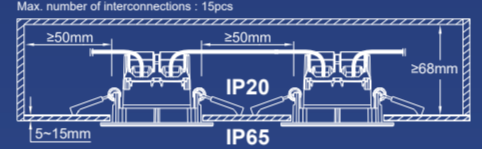

nordlux®

Bluetooth

MESH Technology

DORADO SMART LIGHT

2200K —————> 6500K	
Max. Wattage	4,7W
Lumen	360lm
Light source	Fixed LED Module
Lifetime	20 000 hours
Phot	0,50W
IP class	IP65
Ra	80
Bluetooth	5.0 (Mesh)
Mercury/Hg	0mg
Beam angle	36°
Voltage	220-240V ~
Frequency	50Hz
Material	Metal/Plastic

works with alexa

works with Google Home

DORADO SMART LIGHT
4,7W LED MODULE | 220-240V~
50Hz | WHITE | IP65

Parallelförbindelse muligt
Parallelanordnung möglich
Möglichkeit zur parallelen Anordnung
Montage en parallèle possible
Parallelschaltung mogelijk

Hukdiameter 72mm
Einbaudiameter 72mm
Høle diameter 72mm
Hålkiameter 72mm
Diamètre de perçage 72mm
Houw (zaag)doormeter 72mm

DO NOT BUILD DIRECTLY INTO INSULATION

Easy connection

Indoor/Outdoor

Wågelys funktion
Nachlicht-Funktion
Night light function
Nattlampfunktion
Fonction veilleuse
Nachlamp-funktion

Timer-funktion
Timer-Funktion
Timer function
Timerfunktion
Fonction minuterie
Timer-functie

EXTRA FEATURES WITH NORDLUX BRIDGE

ENERGY

Nordlux
2015650101