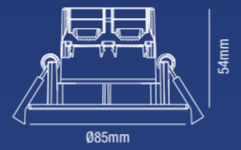

nordlux®

Bluetooth

MESH Technology

DORADO SMART LIGHT

2200K —————> 6500K	
Max. Wattage	4,7W
Lumen	360lm
Light source	Fixed LED Module
Lifetime	20 000 hours
Phot	0,50W
IP class	IP65
Ra	80
Bluetooth	5.0 (Mesh)
Mercury/Hg	0mg
Beam angle	36°
Voltage	220-240V ~
Frequency	50Hz
Material	Metal/Plastic

works with alexa

works with Google Home

DORADO SMART LIGHT
4,7W LED MODULE | 220-240V~
50Hz | WHITE | IP65

Parallelförbindelse muligt
Parallelanordnung möglich
Möglichkeit zur parallelen Anordnung
Montage en parallèle possible
Parallelschaltung mogelijk

Hukdiameter 72mm
Einbaudiameter 72mm
Høle diameter 72mm
Hålkiameter 72mm
Diamètre de perçage 72mm
Houw (zaag)doormeter 72mm

DO NOT BUILD DIRECTLY INTO INSULATION

Easy connection

Indoor/Outdoor

Wågelys funktion
Nachlicht-Funktion
Night light function
Nattlampfunktion
Fonction veilleuse
Nachlamp-funktion

Timer-funktion
Timer-Funktion
Timer function
Timerfunktion
Fonction minuterie
Timer-functie

EXTRA FEATURES WITH NORDLUX BRIDGE

ENERGY

Nordlux
2015650101