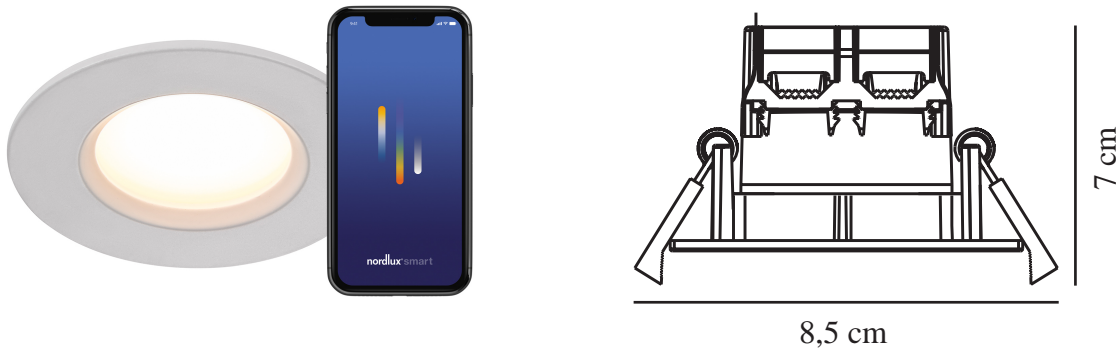

DORADO SMART | EINBAUSTRALER | WEISS

2015650101

nordlux®

Spannung (V): 220-240 Volt
IP-Grad: IP65
Klasse (Klasse 1, Klasse 2, Klasse 3): Klasse 2 (Dopp. isoliert)
Leuchtmittelsockel: LED Module
Parallelschaltung: True

Hauptmaterial: Plastik
Sekundärmaterial: Metall
Geeignet für Meeresklima: False
Farbe: Weiss

Höhe (cm): 5.4
Einbauspot Durchmesser (cm): 7.2
Direkt in die Isolierung montieren: False

EAN: 5704924003004
TUN: 2116038
Artikelnummer: 2015650101

Stück pro Hauptkarton: 6
Verkaufsbox Höhe (cm): 13
Verkaufsbox Breite (cm): 13
Verkaufsbox Tiefe (cm): 7
Verkaufsbox Volumen m³: 0.0012
Produkt Nettogewicht (kg): 0.112

Helligkeit des Lichts (Lumen): 360
Farbtemperatur (K): 2200-6500
Ra-Wert : 80
Lebensdauer (Std.): 20000
Abstrahlwinkel (°) : 36
Candela (cd) (nur für Lampen mit gebündeltem Licht): 0
Energieklasse: F
Tatsächliche Watt (W): 4.7

- IP65-Schutz für den Einsatz im Freien und im Badezimmer • Bluetooth-Verbindung zu Nordlux Smart Light
- Einstellbare Kelvin- und Lumenleistung • 5 Jahre LED-Garantie

Bei Dorado Smart Light handelt es sich um einen einfachen und modernen Deckenstrahler mit einer hohen Schutzart (IP65), sodass sich das Produkt sowohl für den Außenbereich als auch für das Badezimmer eignet. Mit der integrierten Smart-Light-Funktion von Nordlux können Sie das Licht über Ihr gewähltes Gerät steuern.