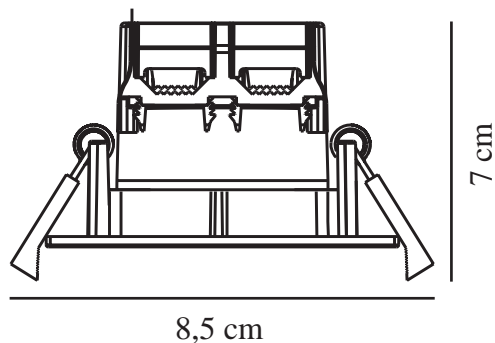

DORADO SMART | INDBYGNINGSSPOT | HVID

2015650101

nordlux®