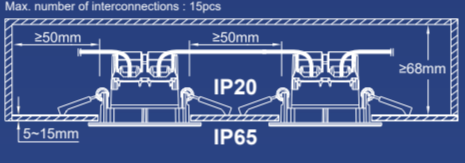

1. **EXTRA FEATURES WITH NORDLUX BRIDGE**
2. **Fjernstyring**
     Steuern von unterwegs
     Fjernkontroll
     Bedienen vanop afstand
   - **Deling af indstillinger**
     Teilen der Einstellungen
     Sharing of settings
     Delning av inställningar
     Partage des paramètres
     Instellingen delen
   - **Tidsplan & programmer**
     Zeitpläne & Programme
     Schedules & programs
     Schema och program
     Horaire et programmes
     Schema e programma's
   - **Cloud**
     (Nordlux Bridge sold separately)
   - **Simulering af tilstedeværelse**
     Anwesenheitssimulation
     Presence simulation
     Närvarosimulering
     Simulation de présence
     Anwezigheidsimulatie
   - **Stemmenstyring**
     Sprachsteuerung
     Voice control
     Röststyrning
     Commande vocale
     Sprakbehering

ENERGY LABEL

Nordlux
2015650103

5 kWh/1000h

works with alexa

DORADO SMART LIGHT
Item Number: 2015650103
Db: 2116039
Sort/Schwarz/Black
Svart/Noir/Zwart