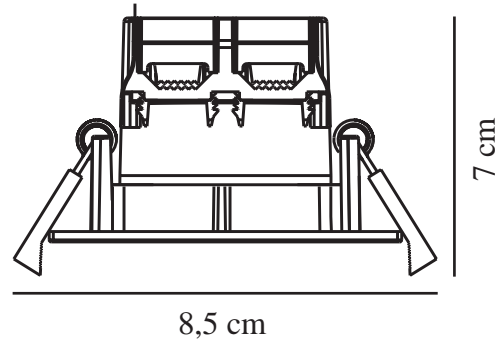

DORADO SMART | DOWNLIGHT / VERZONKEN | GEBORSTELD NIKKEL

nordlux®

2015650155