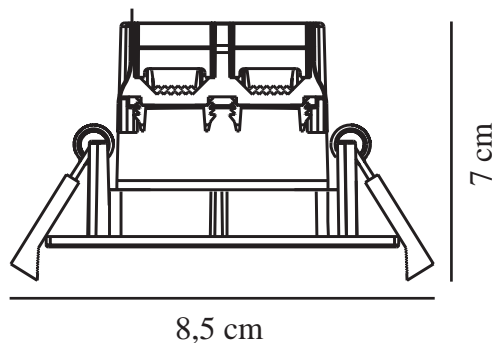

DORADO SMART | DOWNLIGHT | BORSTAD

nordlux®

NICKEL

2015650155