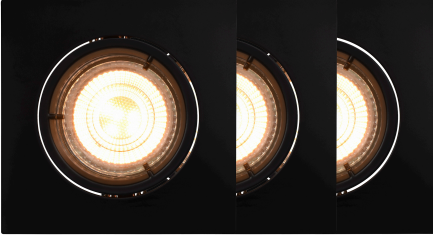

# CARINA SMART 3-KIT SQUARE | INDBYGNINGSSPOT | SORT

2015680103

nordlux®

Spænding (V): 230 Volt  
IP-vurdering: IP20  
Klasse (klasse 1, klasse 2, klasse 3): Klasse 2 (Dobbelt isoleret)  
Pærefatning: GU10

Primært materiale: Metal  
Sekundært materiale: Plast

Farve: Sort

Højde (cm): 5.5

EAN-nummer: 5704924003110  
TUN: 2116070

Varenummer: 2015680103  
Stk. pr. master-kasse: 3  
Salgskasse, højde (cm): 13  
Salgskasse, bredde (cm): 16  
Salgskasse, dybde (cm): 13  
Salgskasse, volumen (m³): 0.0027  
Nettovægt af produkt (kg): 0.501

Lysstyrke (lumen): 380  
Farvetemperatur (K): 2200-6500  
Ra-værdi : 80  
Levetid (t.): 15000  
Strålevinkel (°) : 36  
Candela (cd) (kun for retningsbestemt lampe): 0  
Energiklasse: F

- Drejelås til nem montering af smart-pærer • Bluetooth-funktion til tilslutning af Nordlux Smart Light
- GU10-smartpære til eftermontering medfølger

Carina er et retrofit indbygningspot til indendørsbrug med en tykstøbt ramme og en Smart Light pære. Carina er let og hurtig at montere via en skrueløs stikforbindelse og drejelås system.

Det kvadratiske spot er på en og samme tid enkel og karakteristisk i sit design, og passer flot ind i de fleste hjem. Derudover gør det nyeste Bluetooth Mesh teknologi det muligt, at tænde og slukke lyset både inden- og udendørs ved brug af din mobil.