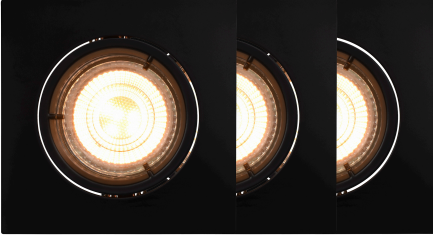

# CARINA SMART 3-KIT SQUARE | DOWNLIGHT | SVART

2015680103

nordlux®

Spänning (V): 230 Volt  
IP-grad: IP20  
Klass (Klass 1, Klass 2, Klass 3):  
Klass 2 (Dubbel isolerad)  
Lampfättning: GU10

Primärt material: Metal  
Sekundärt material: Plast  
Färg: Svart

Ljusstyrka (lumen): 380  
Färgtemperatur (K): 2200-6500  
Ra-värde : 80  
Livslängd (h): 15000  
Ljusspridningsvinkel (°) : 36  
Candela (cd) (endast för riktad lampa): 0  
Energiklass: F

- Vridlås för enkel montering av smarta glödlampor • Bluetooth-anslutning till Nordlux Smart Light
- Eftermonterad smart GU10-glödlampa ingår

Carina är en modern retrodownlight-lampa för inomhusbruk med en gjuten ram och en Smart Light-glödlampa. Carina går snabbt och enkelt att montera via en skruvlös kontakt och twist-lock-system.

Den fyrkantiga och arkitektoniska designen på Carina downlight är integrerad med den senaste Bluetooth Mesh-tekniken, och gör att du enkelt kan tända och släcka ljuset med hjälp av din mobila enhet. Oavsett om du befinner dig inomhus eller utomhus ger Bluetooth en stabil kommunikation mellan lampa och enhet.